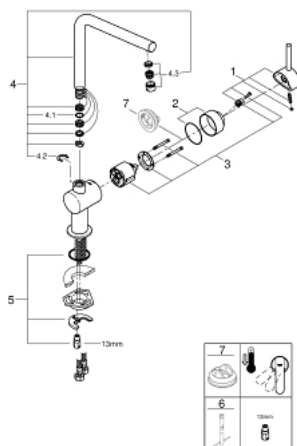

31 493 000 FLAIR КУХНЕНСКИ СМЕСИТЕЛ

PRODUCT DESCRIPTION

- Colour: хром
- Еднодупков монтаж
- L-чучур
- GROHE SilkMove 46 mm керамичен картуш
- GROHE LongLife хромирано покритие
- Регулатор на дебита
- Въртящ се тръбен чучур
- Аератор
- Меки връзки
- GROHE FastFixation система за бързо инсталиране

31 493 000 FLAIR КУХНЕНСКИ СМЕСИТЕЛ

SPARE PARTS, октомври 2016 – now

1: Ръкохватка (Spare part-nr. 46015000)

2: Капаче (Spare part-nr. 46025000)

3: Картуш (Spare part-nr. 46048000)

4: Чучур

(Spare part-nr. 13348000)

4.1: Уплътнение Ø 13.5 x Ø 2.75 (Spare part-nr. 0128500M)

4.2: Предпазен пръстен (Spare part-nr. 0485300M)

4.3: Аератор (Spare part-nr. 64186000)

5: Комплект за монтиране на болтове (Spare part-nr. 46249000)

6: Ключ за монтаж (Spare part-nr. 19017000)*

7: Температурен ограничител (Spare part-nr. 46375000)*

* Optional accessories