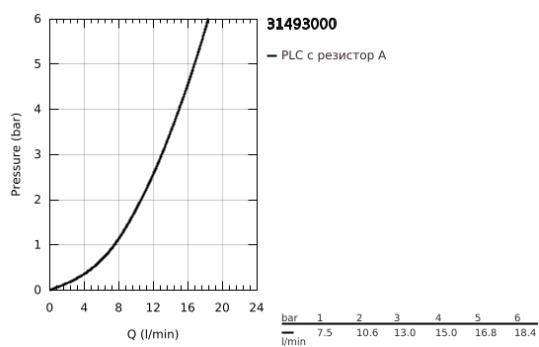

31 493 000 FLAIR КУХНЕНСКИ СМЕСИТЕЛ

PRODUCT DESCRIPTION

- Colour: хром
- Еднодупков монтаж
- L-чучур
- GROHE SilkMove 46 mm керамичен картуш
- GROHE LongLife хромирано покритие
- Регулатор на дебита
- Въртящ се тръбен чучур
- Аератор
- Меки връзки
- GROHE FastFixation система за бързо инсталиране