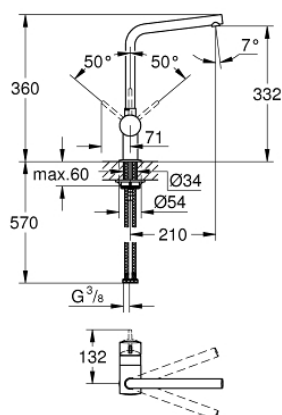

31 493 000 FLAIR КУХНЕНСКИ СМЕСИТЕЛ

PRODUCT DESCRIPTION

- Colour: хром
- Еднодупков монтаж
- L-чучур
- GROHE SilkMove 46 mm керамичен картуш
- GROHE LongLife хромирано покритие
- Регулатор на дебита
- Въртящ се тръбен чучур
- Аератор
- Меки връзки
- GROHE FastFixation система за бързо инсталиране

31 493 000 FLAIR КУХНЕНСКИ СМЕСИТЕЛ

SPARE PARTS, октомври 2016 – now

1: Ръкохватка (Spare part-nr. 46015000)

2: Капаче (Spare part-nr. 46025000)

3: Картуш (Spare part-nr. 46048000)

4: Чучур

(Spare part-nr. 13348000)

4.1: Уплътнение Ø 13.5 x Ø 2.75 (Spare part-nr. 0128500M)

4.2: Предпазен пръстен (Spare part-nr. 0485300M)

4.3: Аератор (Spare part-nr. 64186000)

5: Комплект за монтиране на болтове (Spare part-nr. 46249000)