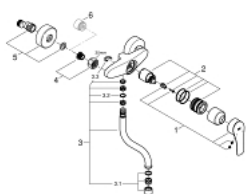

31 509 003 EUROSMART КУХНЕНСКИ СМЕСИТЕЛ

PRODUCT DESCRIPTION

- Colour: хром
- Стенен монтаж
- GROHE LongLife хромирано покритие
- GROHE SilkMove - 35 mm керамичен картуш
- Аератор
- Регулатор на дебита
- Подвижен тръбен чучур, възможност за завъртане на 360°
- Издаденост 149 mm
- Вграден температурен ограничител
- S- Връзки
- макс. дебит (при 3 bar): 13.5 l/min
- професионална серия

31 509 003 EUROSMART КУХНЕНСКИ СМЕСИТЕЛ

SPARE PARTS, септември 2019 – now

- 1: Ръкохватка (Spare part-nr. 48542000)
- 2: Картуш (Spare part-nr. 46374000)
- 3: S - чучур (Spare part-nr. 13385000)
- 3.1: Аератор (Spare part-nr. 06574000)
- 3.2: Уплътнение Ø 13.5 x Ø 2.75 (Spare part-nr. 0128500M)
- 3.3: Предпазен пръстен (Spare part-nr. 0485300M)
- 4: Винтова връзка 1/2" (Spare part-nr. 45044000)
- 5: S- Връзка (Spare part-nr. 12662000)
- 6: Extension 3/4", 20 mm (Spare part-nr. 0713000M)*
- 7: Специален ключ (Spare part-nr. 19377000)*