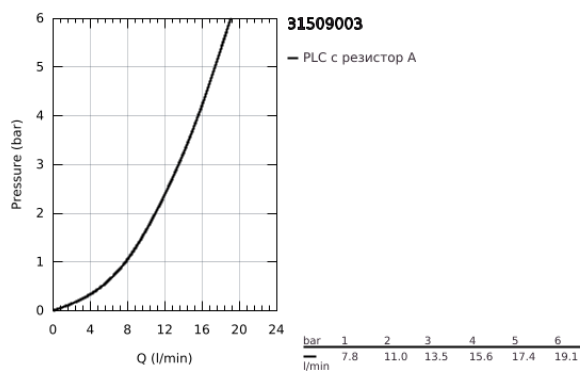

31 509 003 EUROSMART КУХНЕНСКИ СМЕСИТЕЛ

PRODUCT DESCRIPTION

- Colour: хром
- Стенен монтаж
- GROHE LongLife хромирано покритие
- GROHE SilkMove - 35 mm керамичен картуш
- Аератор
- Регулатор на дебита
- Подвижен тръбен чучур, възможност за завъртане на 360°
- Издаденост 149 mm
- Вграден температурен ограничител
- S- Връзки
- макс. дебит (при 3 bar): 13.5 l/min
- професионална серия

31 509 003 EUROSMART КУХНЕНСКИ СМЕСИТЕЛ

SPARE PARTS, септември 2019 – now

- 1: Ръкохватка (Spare part-nr. 48542000)
- 2: Картуш (Spare part-nr. 46374000)
- 3: S - чучур (Spare part-nr. 13385000)
- 3.1: Аератор (Spare part-nr. 06574000)
- 3.2: Уплътнение Ø 13.5 x Ø 2.75 (Spare part-nr. 0128500M)
- 3.3: Предпазен пръстен (Spare part-nr. 0485300M)
- 4: Винтова връзка 1/2" (Spare part-nr. 45044000)
- 5: S- Връзка (Spare part-nr. 12662000)
- 6: Extension 3/4", 20 mm (Spare part-nr. 0713000M)*
- 7: Специален ключ (Spare part-nr. 19377000)*