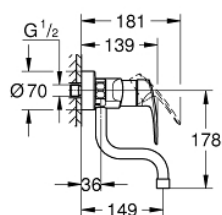

31 509 003 EUROSMART КУХНЕНСКИ СМЕСИТЕЛ

PRODUCT DESCRIPTION

- Colour: хром
- Стенен монтаж
- GROHE LongLife хромирано покритие
- GROHE SilkMove - 35 mm керамичен картуш
- Аератор
- Регулатор на дебита
- Подвижен тръбен чучур, възможност за завъртане на 360°
- Издаденост 149 mm
- Вграден температурен ограничител
- S- Връзки
- макс. дебит (при 3 bar): 13.5 l/min
- професионална серия

31 509 003 EUROSMART КУХНЕНСКИ СМЕСИТЕЛ

SPARE PARTS, септември 2019 – now

- 1: Ръкохватка (Spare part-nr. 48542000)
- 2: Картуш (Spare part-nr. 46374000)
- 3: S - чучур (Spare part-nr. 13385000)
- 3.1: Аератор (Spare part-nr. 06574000)
- 3.2: Уплътнение Ø 13.5 x Ø 2.75 (Spare part-nr. 0128500M)
- 3.3: Предпазен пръстен (Spare part-nr. 0485300M)
- 4: Винтова връзка 1/2" (Spare part-nr. 45044000)
- 5: S- Връзка (Spare part-nr. 12662000)
- 6: Extension 3/4", 20 mm (Spare part-nr. 0713000M)*
- 7: Специален ключ (Spare part-nr. 19377000)*