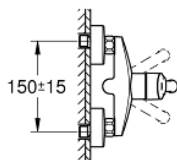

31 509 003 EUROSMART КУХНЕНСКИ СМЕСИТЕЛ

PRODUCT DESCRIPTION

- Colour: хром
- Стенен монтаж
- GROHE LongLife хромирано покритие
- GROHE SilkMove - 35 mm керамичен картуш
- Аератор
- Регулатор на дебита
- Подвижен тръбен чучур, възможност за завъртане на 360°
- Издаденост 149 mm
- Вграден температурен ограничител
- S- Връзки
- макс. дебит (при 3 bar): 13.5 l/min
- професионална серия

31 509 003 EUROSMART КУХНЕНСКИ СМЕСИТЕЛ

SPARE PARTS, септември 2019 – now

- 1: Ръкохватка (Spare part-nr. 48542000)
- 2: Картуш (Spare part-nr. 46374000)
- 3: S - чучур (Spare part-nr. 13385000)
- 3.1: Аератор (Spare part-nr. 06574000)
- 3.2: Уплътнение Ø 13.5 x Ø 2.75 (Spare part-nr. 0128500M)
- 3.3: Предпазен пръстен (Spare part-nr. 0485300M)
- 4: Винтова връзка 1/2" (Spare part-nr. 45044000)
- 5: S- Връзка (Spare part-nr. 12662000)
- 6: Extension 3/4", 20 mm (Spare part-nr. 0713000M)*
- 7: Специален ключ (Spare part-nr. 19377000)*