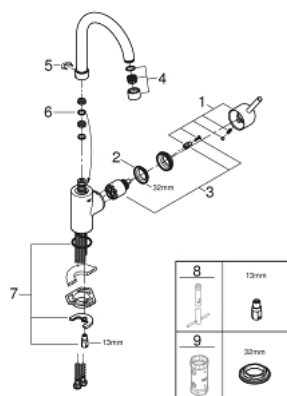

31 518 000 **CONCETTO** КУХНЕНСКИ СМЕСИТЕЛ

SPARE PARTS, октомври 2016 – now

- 1: Ръкохватка (Spare part-nr. 46754000)
- 2: Screw coupling (Spare part-nr. 46460000)
- 3: Картуш (Spare part-nr. 46374000)
- 4: Аератор (Spare part-nr. 13996000)
- 5: Предпазен пръстен (Spare part-nr. 0806500M)
- 6: Уплътнение Ø 13.5 x Ø 2.75 (Spare part-nr. 0128500M)
- 7: Комплект за монтиране на болтове (Spare part-nr. 46249000)
- 8: Ключ за монтаж (Spare part-nr. 19017000)*
- 9: Ключ (Spare part-nr. 19332000)*
- * Optional accessories