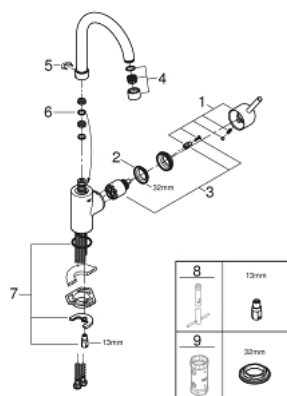

## 31 518 DC0 CONCEPTO КУХНЕНСКИ СМЕСИТЕЛ

### SPARE PARTS, октомври 2016 – now

- 1: Ръкохватка (Spare part-nr. 46754DC0)
- 2: Screw coupling (Spare part-nr. 46460000)
- 3: Картуш (Spare part-nr. 46374000)
- 5: Предпазен пръстен (Spare part-nr. 0806500M)
- 6: Уплътнение Ø 13.5 x Ø 2.75 (Spare part-nr. 0128500M)
- 7: Комплект за монтиране на болтове (Spare part-nr. 46249000)
- 8: Ключ за монтаж (Spare part-nr. 19017000)\*
- 9: Ключ (Spare part-nr. 19332000)\*