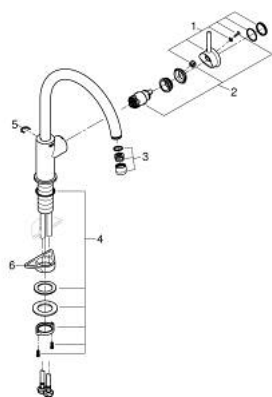

31 535 001 BAUCLASSIC КУХНЕНСКИ СМЕСИТЕЛ

SPARE PARTS, април 2022 – now

- 1: Ръкохватка (Spare part-nr. 46814000)
- 2: Картуш (Spare part-nr. 46963000)
- 3: Аератор (Spare part-nr. 13967000)
- 4: Монтажен комплект (Spare part-nr. 48384000)
- 5: Предпазен пръстен (Spare part-nr. 4826600M)
- 6: Носещ елемент (Spare part-nr. 05334000)