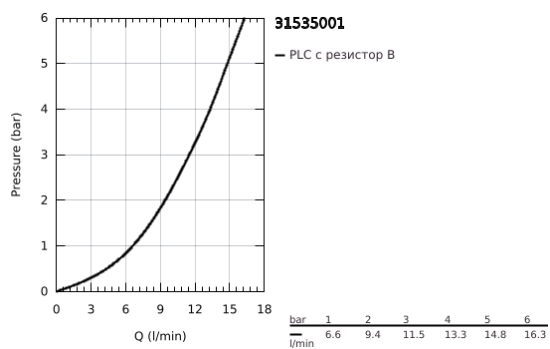

## 31 535 001 BAUCLASSIC КУХНЕНСКИ СМЕСИТЕЛ

### PRODUCT DESCRIPTION

- Colour: хром
- Висок чучур
- Еднодупков монтаж
- GROHE LongLife хромирано покритие
- GROHE SmoothControl 28 mm- керамичен картуш
- водни пътища - без досег до олово и никел в смесителя
- Аератор
- Подвижен тръбен чучур, възможност за завъртане на 360°
- Меки връзки
- 