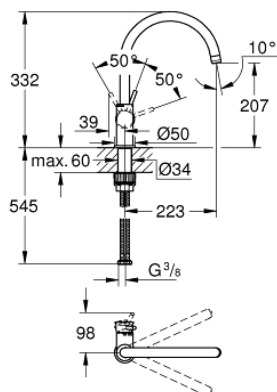

## 31 535 001 BAUCLASSIC КУХНЕНСКИ СМЕСИТЕЛ

### PRODUCT DESCRIPTION

- Colour: хром
- Висок чучур
- Еднодупков монтаж
- GROHE LongLife хромирано покритие
- GROHE SmoothControl 28 mm- керамичен картуш
- водни пътища - без досег до олово и никел в смесителя
- Аератор
- Подвижен тръбен чучур, възможност за завъртане на 360°
- Меки връзки
- 