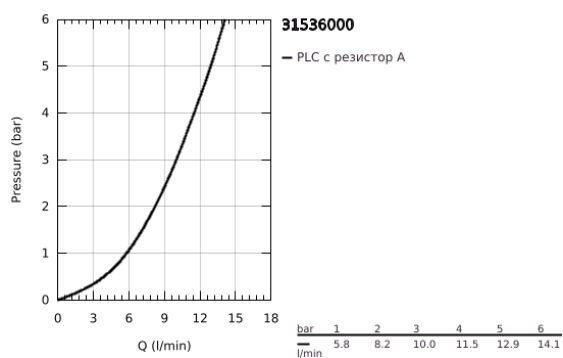

31 536 000 BAUCURVE КУХНЕНСКИ СМЕСИТЕЛ

PRODUCT DESCRIPTION

- Colour: хром
- Висок чучур
- Еднодупков монтаж
- GROHE LongLife finish
- GROHE SmoothControl 28 mm- керамичен картуш
- Аератор
- Подвижен тръбен чучур, възможност за завъртане на 360°
- Меки връзки
- Система за бърз монтаж
- Минимално налягане 1 bar.

31 536 000 BAUCURVE КУХНЕНСКИ СМЕСИТЕЛ

SPARE PARTS, декември 2018 – now

- 1: Ръкохватка (Spare part-nr. 46777000)
- 2: Картуш (Spare part-nr. 46580000)
- 3: Аератор (Spare part-nr. 13928000)
- 4: Комплект за монтиране на болтове (Spare part-nr. 46249000)
- 5: Fitting ring (Spare part-nr. 46715000)
- 6: Капаче (Spare part-nr. 46581000)
- 7: Ключ за монтаж (Spare part-nr. 19017000)*