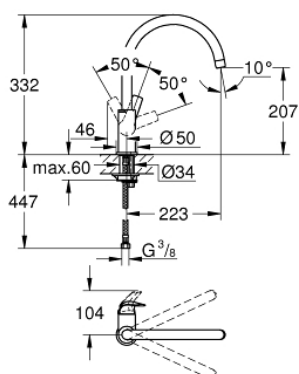

31 536 000 BAUCURVE КУХНЕНСКИ СМЕСИТЕЛ

PRODUCT DESCRIPTION

- Colour: хром
- Висок чучур
- Еднодупков монтаж
- GROHE LongLife finish
- GROHE SmoothControl 28 mm- керамичен картуш
- Аератор
- Подвижен тръбен чучур, възможност за завъртане на 360°
- Меки връзки
- Система за бърз монтаж
- Минимално налягане 1 bar.

31 536 000 BAUCURVE КУХНЕНСКИ СМЕСИТЕЛ

SPARE PARTS, декември 2018 – now

- 1: Ръкохватка (Spare part-nr. 46777000)
- 2: Картуш (Spare part-nr. 46580000)
- 3: Аератор (Spare part-nr. 13928000)
- 4: Комплект за монтиране на болтове (Spare part-nr. 46249000)
- 5: Fitting ring (Spare part-nr. 46715000)
- 6: Капаче (Spare part-nr. 46581000)
- 7: Ключ за монтаж (Spare part-nr. 19017000)*