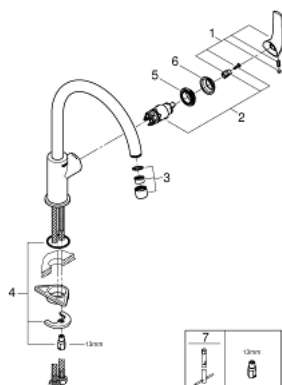

31 536 000 BAUCURVE КУХНЕНСКИ СМЕСИТЕЛ

PRODUCT DESCRIPTION

- Colour: хром
- Висок чучур
- Еднодупков монтаж
- GROHE LongLife finish
- GROHE SmoothControl 28 mm- керамичен картуш
- Аератор
- Подвижен тръбен чучур, възможност за завъртане на 360°
- Меки връзки
- Система за бърз монтаж
- Минимално налягане 1 bar.

31 536 000 BAUCURVE КУХНЕНСКИ СМЕСИТЕЛ

SPARE PARTS, декември 2018 – now

- 1: Ръкохватка (Spare part-nr. 46777000)
- 2: Картуш (Spare part-nr. 46580000)
- 3: Аератор (Spare part-nr. 13928000)
- 4: Комплект за монтиране на болтове (Spare part-nr. 46249000)
- 5: Fitting ring (Spare part-nr. 46715000)
- 6: Капаче (Spare part-nr. 46581000)
- 7: Ключ за монтаж (Spare part-nr. 19017000)*