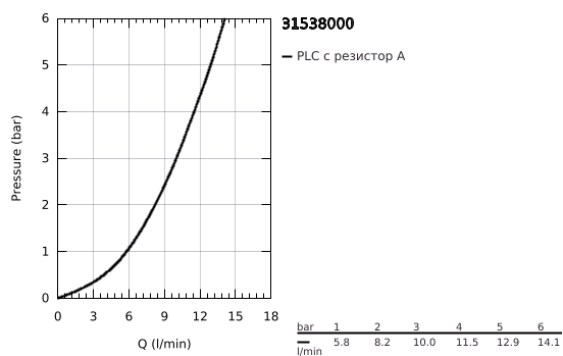

31 538 000 BAUFLOW КУХНЕНСКИ СМЕСИТЕЛ

PRODUCT DESCRIPTION

- Colour: хром
- Висок чучур
- Еднодупков монтаж
- GROHE LongLife finish
- GROHE SmoothControl 28 mm- керамичен картуш
- Аератор
- Подвижен тръбен чучур, възможност за завъртане на 360°
- Меки връзки
- Система за бърз монтаж
- Минимално налягане 1 bar.

31 538 000 BAUFLOW КУХНЕНСКИ СМЕСИТЕЛ

SPARE PARTS, декември 2018 – now

- 1: Ръкохватка (Spare part-nr. 46771000)
- 2: Картуш (Spare part-nr. 46580000)
- 3: Аератор (Spare part-nr. 13928000)
- 4: Комплект за монтиране на болтове (Spare part-nr. 46249000)
- 5: Fitting ring (Spare part-nr. 46715000)
- 6: Капаче (Spare part-nr. 46581000)
- 7: Ключ за монтаж (Spare part-nr. 19017000)*