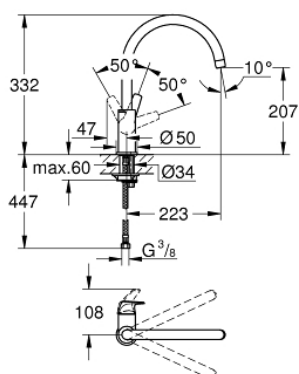

31 538 000 BAUFLOW КУХНЕНСКИ СМЕСИТЕЛ

PRODUCT DESCRIPTION

- Colour: хром
- Висок чучур
- Еднодупков монтаж
- GROHE LongLife finish
- GROHE SmoothControl 28 mm- керамичен картуш
- Аератор
- Подвижен тръбен чучур, възможност за завъртане на 360°
- Меки връзки
- Система за бърз монтаж
- Минимално налягане 1 bar.

31 538 000 BAUFLOW КУХНЕНСКИ СМЕСИТЕЛ

SPARE PARTS, декември 2018 – now

- 1: Ръкохватка (Spare part-nr. 46771000)
- 2: Картуш (Spare part-nr. 46580000)
- 3: Аератор (Spare part-nr. 13928000)
- 4: Комплект за монтиране на болтове (Spare part-nr. 46249000)
- 5: Fitting ring (Spare part-nr. 46715000)
- 6: Капаче (Spare part-nr. 46581000)
- 7: Ключ за монтаж (Spare part-nr. 19017000)*