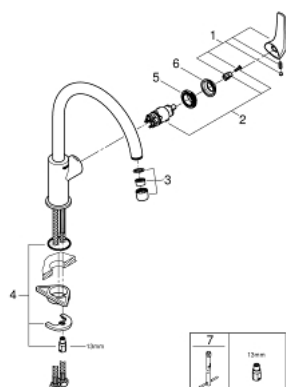

31 538 000 BAUFLOW КУХНЕНСКИ СМЕСИТЕЛ

PRODUCT DESCRIPTION

- Colour: хром
- Висок чучур
- Еднодупков монтаж
- GROHE LongLife finish
- GROHE SmoothControl 28 mm- керамичен картуш
- Аератор
- Подвижен тръбен чучур, възможност за завъртане на 360°
- Меки връзки
- Система за бърз монтаж
- Минимално налягане 1 bar.

31 538 000 BAUFLOW КУХНЕНСКИ СМЕСИТЕЛ

SPARE PARTS, декември 2018 – now

- 1: Ръкохватка (Spare part-nr. 46771000)
- 2: Картуш (Spare part-nr. 46580000)
- 3: Аератор (Spare part-nr. 13928000)
- 4: Комплект за монтиране на болтове (Spare part-nr. 46249000)
- 5: Fitting ring (Spare part-nr. 46715000)
- 6: Капаче (Spare part-nr. 46581000)
- 7: Ключ за монтаж (Spare part-nr. 19017000)*