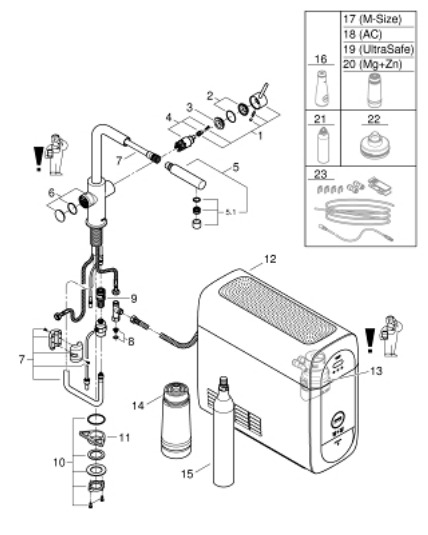

31 539 DC0 GROHE BLUE HOME КОМПЛЕКТ С L-ЧУЧУР С ИЗДЪРПВАЩ СЕ АЕРАТОР

SPARE PARTS, септември 2021 – now

1. 1: Ръкохватка (Spare part-nr. 46957DC0)
   - 2: Капаче (Spare part-nr. 46581DC0)
   - 3: Fitting ring (Spare part-nr. 07419000)
   - 4: Картуш (Spare part-nr. 46580000)
   - 5: Издърпващ се душ (Spare part-nr. 46999DC0)
   - 5.1: Mousseur GROHE Blue L spout (Spare part-nr. 48194DC0)
   - 6: Устройство за управление (Spare part-nr. 46958DC0)
   - 7: Шлаух за издърпващ се душ (Spare part-nr. 48378000)
   - 8: Филтър (Spare part-nr. 47576000)
   - 9: Бърза връзка (Spare part-nr. 46315000)
   - 10: Монтажен комплект (Spare part-nr. 48384000)
   - 11: Носещ елемент (Spare part-nr. 05334000)
   - 12: Охладител (Spare part-nr. 40711001)
   - 13: Филтърна глава (Spare part-nr. 48344000)
   - 14: Филтър, размер S (Spare part-nr. 40404001)
   - 15: Комплект от 4 бутилки 425 g CO2 (Spare part-nr. 40422000)
   - 16: Стъклена гарафа с капак (Spare part-nr. 40405001)*
   - 17: Филтър, размер M (Spare part-nr. 40430001)*
   - 18: Филтър с активен въглен (Spare part-nr. 40547001)*
   - 19: UltraSafe филтър (Spare part-nr. 40575002)*
   - 20: Филтър обогатяващ водата с магнезий + цинк (Spare part-nr. 40691002)*
   - 21: Почистващ картуш (Spare part-nr. 40434001)*
   - 22: Адаптор за почистващия картуш (Spare part-nr. 40694000)*
   - 23: Комплект удължители (Spare part-nr. 40843000)*
2. Optional accessories