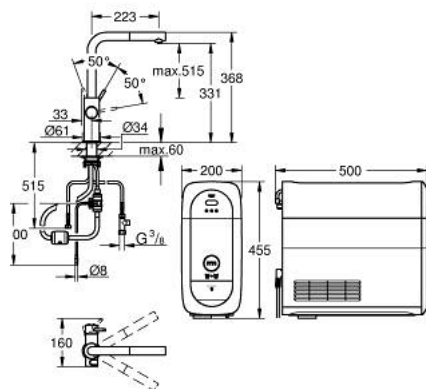

31 539 DC0 GROHE BLUE HOME КОМПЛЕКТ С L-ЧУЧУР С ИЗДЪРПВАЩ СЕ АЕРАТОР

PRODUCT DESCRIPTION (1/2)

- Colour: supersteel
- Състои се от:
  - GROHE Blue кухненски смесител с филтър
  - Еднодуктов монтаж
  - L-чучур
  - Бутон за 3 вида филтрирана и охладена трапезна вода
- Филтрирана, газирана и силно газирана
- GROHE LongLife finish
- GROHE SilkMove 28 mm керамичен картуш
- Pull-Out spout for greater flexibility
- Подвижен тръбен чучур, възможност за завъртане на 360°
- Разделено преминаване на филтрираната и нефилтрираната вода
- Меки връзки
- Grohe Blue Home охладител
- осигурява 3 литра охладена газирана вода на час
- Охладител 180 Watt, 230 V, 50 Hz
- ниво на звука в режим на готовност 44 dB (A)
- Тип защита IP 21
- CE маркировка
- Необходими са отвори за вентилация на дъното на кухненския шкаф
- Възможност за настройване на софтуера и следене на капацитета на CO2 филтъра чрез мобилното приложение GROHE Watersystems
- известия при нисък капацитет на филтъра и CO2 бутилката
- С Bluetooth* и WIFI интерфейс за безжична обмяна на данни
- За устройства на Apple** или Android