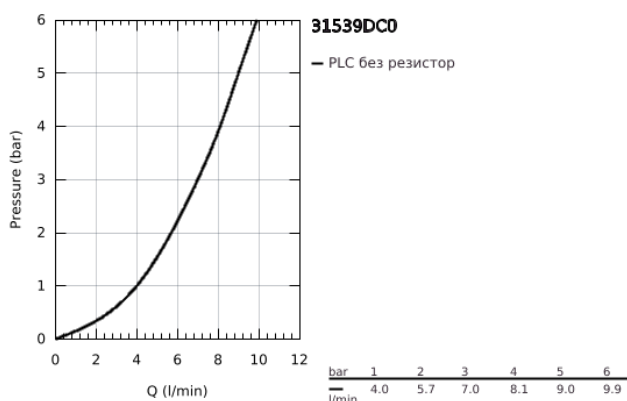

31 539 DC0 GROHE BLUE HOME КОМПЛЕКТ С L-ЧУЧУР С ИЗДЪРПВАЩ СЕ АЕРАТОР

PRODUCT DESCRIPTION (1/2)

- Colour: supersteel
- Състои се от:
 - GROHE Blue кухненски смесител с филтър
 - Еднодуктов монтаж
 - L-чучур
 - Бутон за 3 вида филтрирана и охладена трапезна вода
- Филтрирана, газирана и силно газирана
- GROHE LongLife finish
- GROHE SilkMove 28 mm керамичен картуш
- Pull-Out spout for greater flexibility
- Подвижен тръбен чучур, възможност за завъртане на 360°
- Разделено преминаване на филтрираната и нефилтрираната вода
- Меки връзки
- Grohe Blue Home охладител
- осигурява 3 литра охладена газирана вода на час
- Охладител 180 Watt, 230 V, 50 Hz
- ниво на звука в режим на готовност 44 dB (A)
- Тип защита IP 21
- CE маркировка
- Необходими са отвори за вентилация на дъното на кухненския шкаф
- Възможност за настройване на софтуера и следене на капацитета на CO2 филтъра чрез мобилното приложение GROHE Watersystems
- известия при нисък капацитет на филтъра и CO2 бутилката
- С Bluetooth* и WIFI интерфейс за безжична обмяна на данни
- За устройства на Apple** или Android