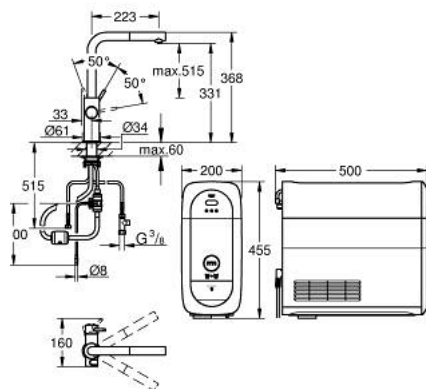

31 539 KS0 GROHE BLUE HOME КОМПЛЕКТ С L-ЧУЧУР С ИЗДЪРПВАЩ СЕ АЕРАТОР

PRODUCT DESCRIPTION (1/2)

- Colour: velvet black
- Състои се от:
  - GROHE Blue кухненски смесител с филтър
  - Еднодупков монтаж
  - L-чучур
  - Бутон за 3 вида филтрирана и охладена трапезна вода
- Филтрирана, газирана и силно газирана
- GROHE LongLife finish
- GROHE SilkMove 28 mm керамичен картуш
- Pull-Out spout for greater flexibility
- Подвижен тръбен чучур, възможност за завъртане на 360°
- Разделено преминаване на филтрираната и нефилтрираната вода
- Меки връзки
- Grohe Blue Home охладител
- осигурява 3 литра охладена газирана вода на час
- Охладител 180 Watt, 230 V, 50 Hz
- ниво на звука в режим на готовност 44 dB (A)
- Тип защита IP 21
- CE маркировка
- Необходими са отвори за вентилация на дъното на кухненския шкаф
- Възможност за настройване на софтуера и следене на капацитета на CO2 филтъра чрез мобилното приложение GROHE Watersystems
- известия при нисък капацитет на филтъра и CO2 бутилката
- С Bluetooth* и WIFI интерфейс за безжична обмяна на данни
- За устройства на Apple** или Android