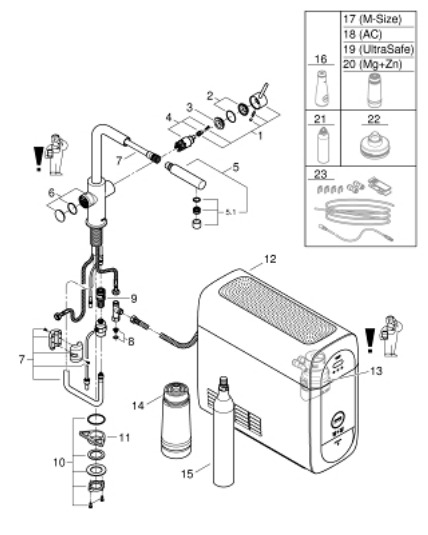

31 539 KS0 GROHE BLUE HOME КОМПЛЕКТ С L-ЧУЧУР С ИЗДЪРПВАЩ СЕ АЕРАТОР

SPARE PARTS, септември 2021 – now

- 1: Ръкохватка (Spare part-nr. 46957KS0)
- 2: Капаче (Spare part-nr. 46581KS0)
- 3: Fitting ring (Spare part-nr. 07419000)
- 4: Картуш (Spare part-nr. 46580000)
- 5: Издърпващ се душ (Spare part-nr. 46999KS0)
- 6: Устройство за управление (Spare part-nr. 46958KS0)
- 7: Шлаух за издърпващ се душ (Spare part-nr. 48378000)
- 8: Филтър (Spare part-nr. 47576000)
- 9: Бърза връзка (Spare part-nr. 46315000)
- 10: Монтажен комплект (Spare part-nr. 48384000)
- 11: Носещ елемент (Spare part-nr. 05334000)
- 12: Охладител (Spare part-nr. 40711001)
- 13: Филтърна глава (Spare part-nr. 48344000)
- 14: Филтър, размер S (Spare part-nr. 40404001)
- 15: Комплект от 4 бутилки 425 g CO2 (Spare part-nr. 40422000)
- 16: Стъклена гарафа с капак (Spare part-nr. 40405001)*
- 17: Филтър, размер M (Spare part-nr. 40430001)*
- 18: Филтър с активен въглен (Spare part-nr. 40547001)*
- 19: UltraSafe филтър (Spare part-nr. 40575002)*
- 20: Филтър обогатяващ водата с магнезий + цинк (Spare part-nr. 40691002)*
- 21: Почистващ картуш (Spare part-nr. 40434001)*
- 22: Адаптор за почистващия картуш (Spare part-nr. 40694000)*
- 23: Комплект удължители (Spare part-nr. 40843000)*