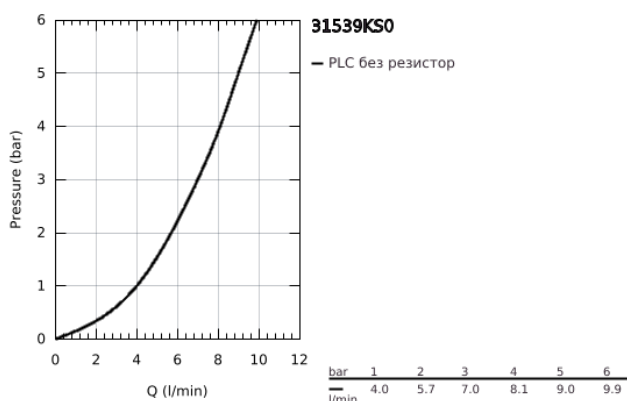

31 539 KS0 GROHE BLUE HOME КОМПЛЕКТ С L-ЧУЧУР С ИЗДЪРПВАЩ СЕ АЕРАТОР

PRODUCT DESCRIPTION (1/2)

- Colour: velvet black
- Състои се от:
 - GROHE Blue кухненски смесител с филтър
 - Еднодупков монтаж
 - L-чучур
 - Бутон за 3 вида филтрирана и охладена трапезна вода
- Филтрирана, газирана и силно газирана
- GROHE LongLife finish
- GROHE SilkMove 28 mm керамичен картуш
- Pull-Out spout for greater flexibility
- Подвижен тръбен чучур, възможност за завъртане на 360°
- Разделено преминаване на филтрираната и нефилтрираната вода
- Меки връзки
- Grohe Blue Home охладител
- осигурява 3 литра охладена газирана вода на час
- Охладител 180 Watt, 230 V, 50 Hz
- ниво на звука в режим на готовност 44 dB (A)
- Тип защита IP 21
- CE маркировка
- Необходими са отвори за вентилация на дъното на кухненския шкаф
- Възможност за настройване на софтуера и следене на капацитета на CO2 филтъра чрез мобилното приложение GROHE Watersystems
- известия при нисък капацитет на филтъра и CO2 бутилката
- С Bluetooth* и WIFI интерфейс за безжична обмяна на данни
- За устройства на Apple** или Android