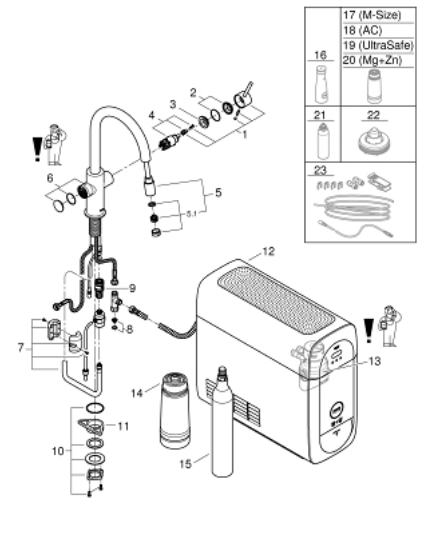

31 541 000 GROHE BLUE HOME КОМПЛЕКТ С С-ЧУЧУР С ИЗДЪРПВАЩ СЕ АЕРАТОР

SPARE PARTS, септември 2021 – now

- 1: Ръкохватка (Spare part-nr. 46957000)
- 2: Капаче (Spare part-nr. 46581000)
- 3: Fitting ring (Spare part-nr. 07419000)
- 4: Картуш (Spare part-nr. 46580000)
- 5: Издърпващ се душ (Spare part-nr. 48380000)
- 5.1: Аератор (Spare part-nr. 48379000)
- 6: Устройство за управление (Spare part-nr. 46958000)
- 7: Шлаух за издърпващ се душ (Spare part-nr. 48378000)
- 8: Филтър (Spare part-nr. 47576000)
- 9: Бърза връзка (Spare part-nr. 46315000)
- 10: Монтажен комплект (Spare part-nr. 48384000)
- 11: Носещ елемент (Spare part-nr. 05334000)
- 12: Охладител (Spare part-nr. 40711001)
- 13: Филтърна глава (Spare part-nr. 48344000)
- 14: Филтър, размер S (Spare part-nr. 40404001)
- 15: Комплект от 4 бутилки 425 g CO₂ (Spare part-nr. 40422000)
- 16: Стъклена гарафа с капак (Spare part-nr. 40405001)*
- 17: Филтър, размер M (Spare part-nr. 40430001)*
- 18: Филтър с активен въглен (Spare part-nr. 40547001)*
- 19: UltraSafe филтър (Spare part-nr. 40575002)*
- 20: Филтър обогатяващ водата с магнезий + цинк (Spare part-nr. 40691002)*
- 21: Почистващ картуш (Spare part-nr. 40434001)*
- 22: Адаптор за почистващия картуш (Spare part-nr. 40694000)*
- 23: Комплект удължители (Spare part-nr. 40843000)*