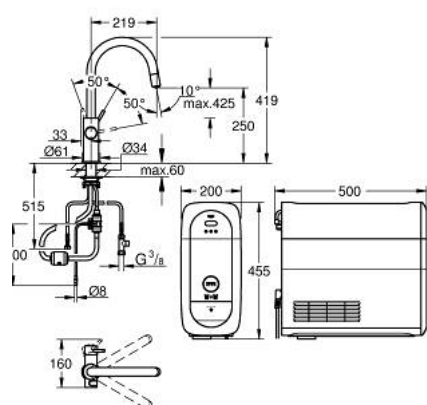

31 541 000 GROHE BLUE HOME КОМПЛЕКТ С С-ЧУЧУР С ИЗДЪРПВАЩ СЕ АЕРАТОР

PRODUCT DESCRIPTION (1/2)

- Colour: хром
- Състои се от:
  - GROHE Blue кухненски смесител с филтър
  - Еднодупков монтаж
  - С-чучур
- Бутон за 3 вида филтрирана и охладена трапезна вода
- Филтрирана, газирана и силно газирана
- GROHE LongLife finish
- GROHE SilkMove 28 mm керамичен картуш
- Pull-Out spout for greater flexibility
- Подвижен тръбен чучур, възможност за завъртане на 360°
- Разделено преминаване на филтрираната и нефилтрираната вода
- Меки връзки
- Grohe Blue Home охладител
- осигурява 3 литра охладена газирана вода на час
- Охладител 180 Watt, 230 V, 50 Hz
- ниво на звука в режим на готовност 44 dB (A)
- Тип защита IP 21
- CE маркировка
- Необходими са отвори за вентилация на дъното на кухненския шкаф
- Възможност за настройване на софтуера и следене на капацитета на CO2 филтъра чрез мобилното приложение GROHE Watersystems
- известия при нисък капацитет на филтъра и CO2 бутилката
- С Bluetooth* и WIFI интерфейс за безжична обмяна на данни
- За устройства на Apple** или Android