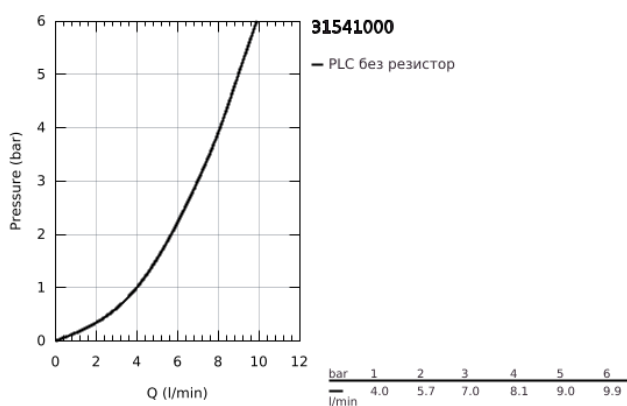

31 541 000 GROHE BLUE HOME КОМПЛЕКТ С С-ЧУЧУР С ИЗДЪРПВАЩ СЕ АЕРАТОР

PRODUCT DESCRIPTION (1/2)

- Colour: хром
- Състои се от:
 - GROHE Blue кухненски смесител с филтър
 - Еднодупков монтаж
 - С-чучур
- Бутон за 3 вида филтрирана и охладена трапезна вода
- Филтрирана, газирана и силно газирана
- GROHE LongLife finish
- GROHE SilkMove 28 mm керамичен картуш
- Pull-Out spout for greater flexibility
- Подвижен тръбен чучур, възможност за завъртане на 360°
- Разделено преминаване на филтрираната и нефилтрираната вода
- Меки връзки
- Grohe Blue Home охладител
- осигурява 3 литра охладена газирана вода на час
- Охладител 180 Watt, 230 V, 50 Hz
- ниво на звука в режим на готовност 44 dB (A)
- Тип защита IP 21
- CE маркировка
- Необходими са отвори за вентилация на дъното на кухненския шкаф
- Възможност за настройване на софтуера и следене на капацитета на CO2 филтъра чрез мобилното приложение GROHE Watersystems
- известия при нисък капацитет на филтъра и CO2 бутилката
- С Bluetooth* и WIFI интерфейс за безжична обмяна на данни
- За устройства на Apple** или Android