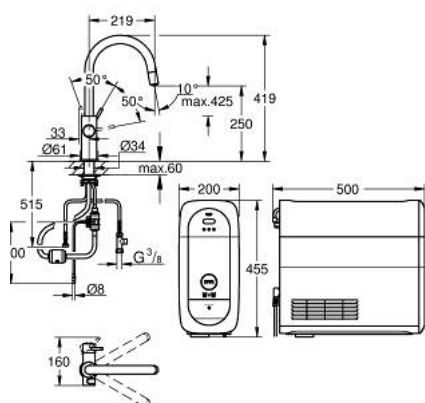

31 541 DC0 GROHE BLUE HOME КОМПЛЕКТ С С-ЧУЧУР С ИЗДЪРПВАЩ СЕ АЕРАТОР

PRODUCT DESCRIPTION (1/2)

- Colour: supersteel
- Състои се от:
  - GROHE Blue кухненски смесител с филтър
  - Еднодупков монтаж
  - С-чучур
- Бутон за 3 вида филтрирана и охладена трапезна вода
- Филтрирана, газирана и силно газирана
- GROHE LongLife finish
- GROHE SilkMove 28 mm керамичен картуш
- Pull-Out spout for greater flexibility
- Подвижен тръбен чучур, възможност за завъртане на 360°
- Разделено преминаване на филтрираната и нефилтрираната вода
- Меки връзки
- Grohe Blue Home охладител
- осигурява 3 литра охладена газирана вода на час
- Охладител 180 Watt, 230 V, 50 Hz
- ниво на звука в режим на готовност 44 dB (A)
- Тип защита IP 21
- CE маркировка
- Необходими са отвори за вентилация на дъното на кухненския шкаф
- Възможност за настройване на софтуера и следене на капацитета на CO2 филтъра чрез мобилното приложение GROHE Watersystems
- известия при нисък капацитет на филтъра и CO2 бутилката
- С Bluetooth* и WIFI интерфейс за безжична обмяна на данни
- За устройства на Apple** или Android