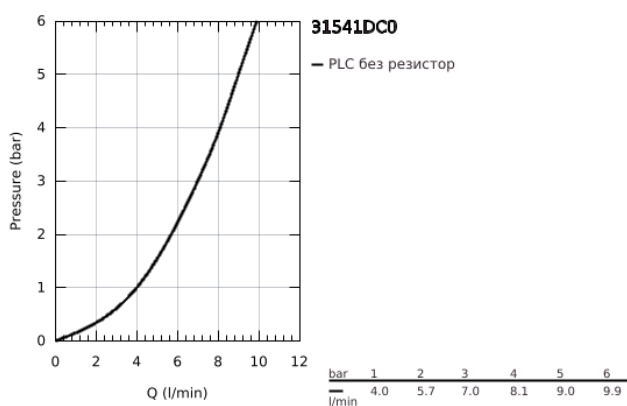

31 541 DC0 GROHE BLUE HOME КОМПЛЕКТ С С-ЧУЧУР С ИЗДЪРПВАЩ СЕ АЕРАТОР

PRODUCT DESCRIPTION (1/2)

- Colour: supersteel
- Състои се от:
 - GROHE Blue кухненски смесител с филтър
 - Еднодупков монтаж
 - С-чучур
- Бутон за 3 вида филтрирана и охладена трапезна вода
- Филтрирана, газирана и силно газирана
- GROHE LongLife finish
- GROHE SilkMove 28 mm керамичен картуш
- Pull-Out spout for greater flexibility
- Подвижен тръбен чучур, възможност за завъртане на 360°
- Разделено преминаване на филтрираната и нефилтрираната вода
- Меки връзки
- Grohe Blue Home охладител
- осигурява 3 литра охладена газирана вода на час
- Охладител 180 Watt, 230 V, 50 Hz
- ниво на звука в режим на готовност 44 dB (A)
- Тип защита IP 21
- CE маркировка
- Необходими са отвори за вентилация на дъното на кухненския шкаф
- Възможност за настройване на софтуера и следене на капацитета на CO2 филтъра чрез мобилното приложение GROHE Watersystems
- известия при нисък капацитет на филтъра и CO2 бутилката
- С Bluetooth* и WIFI интерфейс за безжична обмяна на данни
- За устройства на Apple** или Android