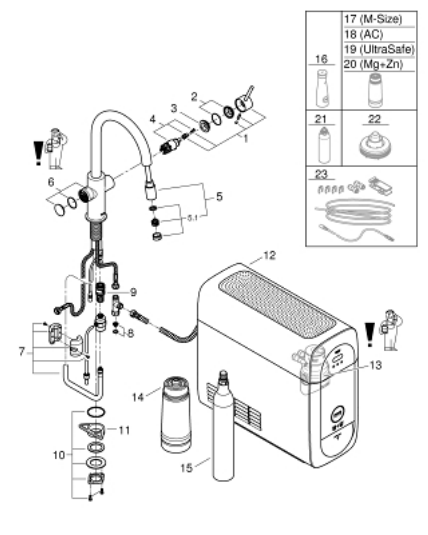

31 541 DC0 GROHE BLUE HOME КОМПЛЕКТ С С-ЧУЧУР С ИЗДЪРПВАЩ СЕ АЕРАТОР

SPARE PARTS, септември 2021 – now

- 1: Ръкохватка (Spare part-nr. 46957DC0)
 - 2: Капаче (Spare part-nr. 46581DC0)
 - 3: Fitting ring (Spare part-nr. 07419000)
 - 4: Картуш (Spare part-nr. 46580000)
 - 5: Издърпващ се душ (Spare part-nr. 48380DC0)
 - 5.1: Аератор (Spare part-nr. 48379DC0)
 - 6: Устройство за управление (Spare part-nr. 46958DC0)
 - 7: Шлаух за издърпващ се душ (Spare part-nr. 48378000)
 - 8: Филтър (Spare part-nr. 47576000)
 - 9: Бърза връзка (Spare part-nr. 46315000)
 - 10: Монтажен комплект (Spare part-nr. 48384000)
 - 11: Носещ елемент (Spare part-nr. 05334000)
 - 12: Охладител (Spare part-nr. 40711001)
 - 13: Филтърна глава (Spare part-nr. 48344000)
 - 14: Филтър, размер S (Spare part-nr. 40404001)
 - 15: Комплект от 4 бутилки 425 g CO₂ (Spare part-nr. 40422000)
 - 16: Стъклена гарафа с капак (Spare part-nr. 40405001)*
 - 17: Филтър, размер M (Spare part-nr. 40430001)*
 - 18: Филтър с активен въглен (Spare part-nr. 40547001)*
 - 19: UltraSafe филтър (Spare part-nr. 40575002)*
 - 20: Филтър обогатяващ водата с магнезий + цинк (Spare part-nr. 40691002)*
 - 21: Почистващ картуш (Spare part-nr. 40434001)*
 - 22: Адаптор за почистващия картуш (Spare part-nr. 40694000)*
 - 23: Комплект удължители (Spare part-nr. 40843000)*
- * Optional accessories