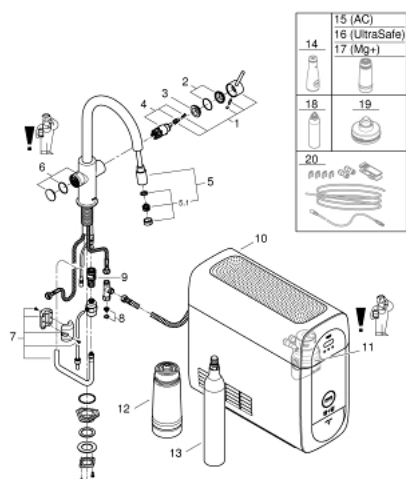

31 541 KS0 GROHE BLUE HOME КОМПЛЕКТ С С-ЧУЧУР С ИЗДЪРПВАЩ СЕ АЕРАТОР

SPARE PARTS, юни 2020 – now

- 1: Ръкохватка (Spare part-nr. 46957KS0)
- 2: Капаче (Spare part-nr. 46581KS0)
- 3: Fitting ring (Spare part-nr. 07419000)
- 4: Картуш (Spare part-nr. 46580000)
- 5: Издърпващ се душ (Spare part-nr. 48427KS0)
- 5.1: Аератор (Spare part-nr. 48379KS0)
- 6: Устройство за управление (Spare part-nr. 46958KS0)
- 7: Шлаух за издърпващ се душ (Spare part-nr. 48378000)
- 8: Филтър (Spare part-nr. 47576000)
- 9: Бърза връзка (Spare part-nr. 46315000)
- 10: Охладител (Spare part-nr. 40711001)
- 11: Филтърна глава (Spare part-nr. 48344000)
- 12: Филтър, размер S (Spare part-nr. 40404001)
- 13: Комплект от 4 бутилки 425 g CO₂ (Spare part-nr. 40422000)
- 14: Стъклена гарафа (Spare part-nr. 40405000)*
- 15: Филтър с активен въглен (Spare part-nr. 40547001)*
- 16: UltraSafe филтър (Spare part-nr. 40575001)*
- 17: Филтър с магнезии (Spare part-nr. 40691001)*
- 18: Почистващ картуш (Spare part-nr. 40434001)*
- 19: Адаптор за почистващия картуш (Spare part-nr. 40694000)*
- 20: Комплект удължители (Spare part-nr. 40843000)*

* Optional accessories