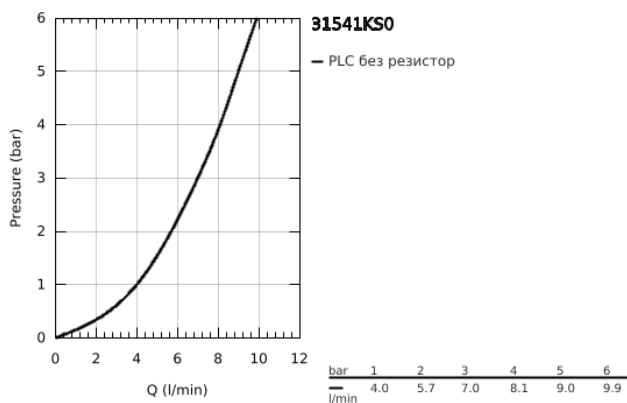

## 31 541 KS0 GROHE BLUE HOME КОМПЛЕКТ С С-ЧУЧУР С ИЗДЪРПВАЩ СЕ АЕРАТОР