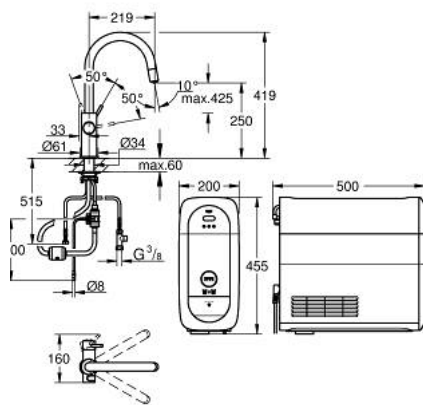

## 31 541 KS0 GROHE BLUE HOME КОМПЛЕКТ С С-ЧУЧУР С ИЗДЪРПВАЩ СЕ АЕРАТОР