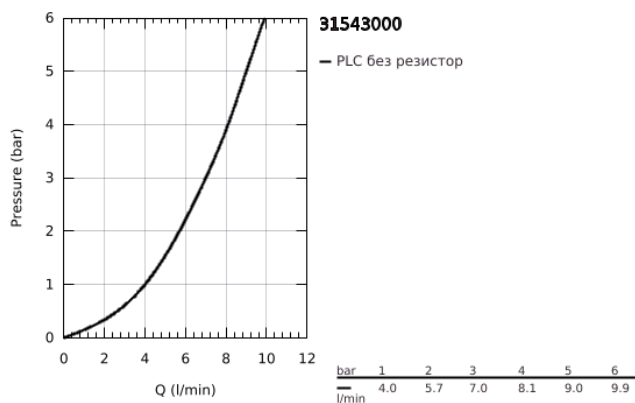

## 31 543 000 GROHE BLUE HOME КОМПЛЕКТ С U-ЧУЧУР С ИЗДЪРПВАЩ СЕ АЕРАТОР