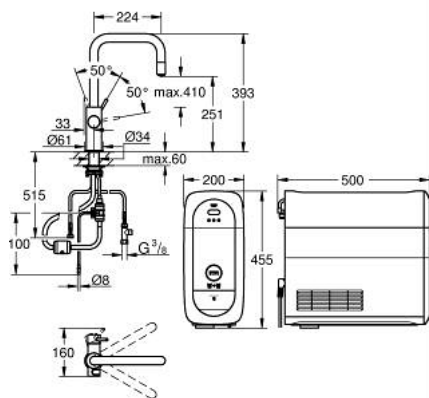

### PRODUCT DESCRIPTION (1/2)

- Colour: хром
- Състои се от:
  - GROHE Blue кухненски смесител с филтър
  - Еднодупков монтаж
  - U- чучур
  - Бутон за 3 вида филтрирана и охладена трапезна вода
- Филтрирана, газирана и силно газирана
- GROHE LongLife finish
- GROHE SilkMove 28 mm керамичен картуш
- Pull-Out spout for greater flexibility
- Подвижен тръбен чучур, възможност за завъртане на 360°
- Разделено преминаване на филтрираната и нефилтрираната вода
- Меки връзки
- Grohe Blue Home охладител
- осигурява 3 литра охладена газирана вода на час
- Охладител 180 Watt, 230 V, 50 Hz
- ниво на звука в режим на готовност 44 dB (A)
- Тип защита IP 21
- CE маркировка
- Необходими са отвори за вентилация на дъното на кухненския шкаф
- Възможност за настройване на софтуера и следене на капацитета на CO2 филтъра чрез мобилното приложение GROHE Watersystems
- известия при нисък капацитет на филтъра и CO2 бутилката
- С Bluetooth\* и WIFI интерфейс за безжична обмяна на данни
- За устройства на Apple\*\* или Android