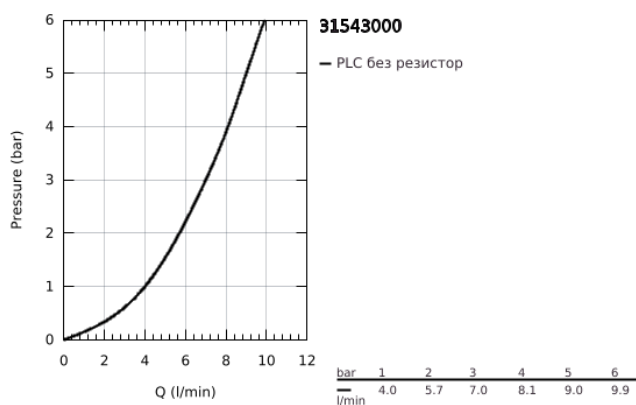

31 543 000 GROHE BLUE HOME КОМПЛЕКТ С U-ЧУЧУР С ИЗДЪРПВАЩ СЕ АЕРАТОР

PRODUCT DESCRIPTION (1/2)

- Colour: хром
- Състои се от:
 - GROHE Blue кухненски смесител с филтър
 - Еднодуктов монтаж
 - U- чучур
 - Бутон за 3 вида филтрирана и охладена трапезна вода
- Филтрирана, газирана и силно газирана
- GROHE LongLife finish
- GROHE SilkMove 28 mm керамичен картуш
- Pull-Out spout for greater flexibility
- Подвижен тръбен чучур, възможност за завъртане на 360°
- Разделено преминаване на филтрираната и нефилтрираната вода
- Меки връзки
- Grohe Blue Home охладител
- осигурява 3 литра охладена газирана вода на час
- Охладител 180 Watt, 230 V, 50 Hz
- ниво на звука в режим на готовност 44 dB (A)
- Тип защита IP 21
- CE маркировка
- Необходими са отвори за вентилация на дъното на кухненския шкаф
- Възможност за настройване на софтуера и следене на капацитета на CO2 филтъра чрез мобилното приложение GROHE Watersystems
- известия при нисък капацитет на филтъра и CO2 бутилката
- С Bluetooth* и WIFI интерфейс за безжична обмяна на данни
- За устройства на Apple** или Android