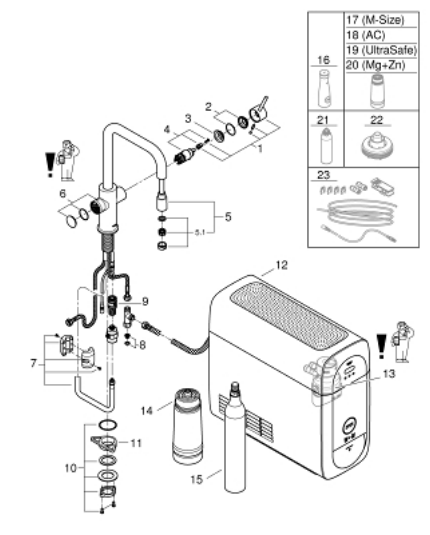

31 543 000 GROHE BLUE HOME КОМПЛЕКТ С U-ЧУЧУР С ИЗДЪРПВАЩ СЕ АЕРАТОР

SPARE PARTS, септември 2021 – now

1. 1: Ръкохватка (Spare part-nr. 46957000)
  2. 2: Капаче (Spare part-nr. 46581000)
  3. 3: Fitting ring (Spare part-nr. 07419000)
  4. 4: Картуш (Spare part-nr. 46580000)
  5. 5: Издърпващ се душ (Spare part-nr. 48380000)
  - 5.1: Аератор (Spare part-nr. 48379000)
  7. 6: Устройство за управление (Spare part-nr. 46958000)
  8. 7: Шлаух за издърпващ се душ (Spare part-nr. 48378000)
  9. 8: Филтър (Spare part-nr. 47576000)
  10. 9: Бърза връзка (Spare part-nr. 46315000)
  11. 10: Монтажен комплект (Spare part-nr. 48384000)
  12. 11: Носещ елемент (Spare part-nr. 05334000)
  13. 12: Охладител (Spare part-nr. 40711001)
  14. 13: Филтърна глава (Spare part-nr. 48344000)
  15. 14: Филтър, размер S (Spare part-nr. 40404001)
  16. 15: Комплект от 4 бутилки 425 g CO₂ (Spare part-nr. 40422000)
  17. 16: Стъклена гарафа с капак (Spare part-nr. 40405001)*
  18. 17: Филтър, размер M (Spare part-nr. 40430001)*
  19. 18: Филтър с активен въглен (Spare part-nr. 40547001)*
  20. 19: UltraSafe филтър (Spare part-nr. 40575002)*
  21. 20: Филтър обогатяващ водата с магнезий + цинк (Spare part-nr. 40691002)*
  22. 21: Почистващ картуш (Spare part-nr. 40434001)*
  23. 22: Адаптор за почистващия картуш (Spare part-nr. 40694000)*
  24. 23: Комплект удължители (Spare part-nr. 40843000)*
2. Optional accessories