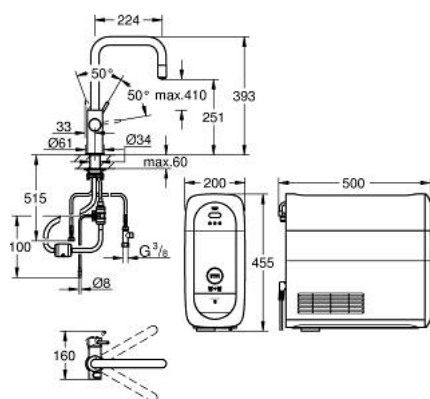

31 543 000 GROHE BLUE HOME КОМПЛЕКТ С U-ЧУЧУР С ИЗДЪРПВАЩ СЕ АЕРАТОР

PRODUCT DESCRIPTION (1/2)

- Colour: хром
- Състои се от:
  - GROHE Blue кухненски смесител с филтър
  - Еднодуктов монтаж
  - U- чучур
  - Бутон за 3 вида филтрирана и охладена трапезна вода
- Филтрирана, газирана и силно газирана
- GROHE LongLife finish
- GROHE SilkMove 28 mm керамичен картуш
- Pull-Out spout for greater flexibility
- Подвижен тръбен чучур, възможност за завъртане на 360°
- Разделено преминаване на филтрираната и нефилтрираната вода
- Меки връзки
- Grohe Blue Home охладител
- осигурява 3 литра охладена газирана вода на час
- Охладител 180 Watt, 230 V, 50 Hz
- ниво на звука в режим на готовност 44 dB (A)
- Тип защита IP 21
- CE маркировка
- Необходими са отвори за вентилация на дъното на кухненския шкаф
- Възможност за настройване на софтуера и следене на капацитета на CO2 филтъра чрез мобилното приложение GROHE Watersystems
- известия при нисък капацитет на филтъра и CO2 бутилката
- С Bluetooth* и WIFI интерфейс за безжична обмяна на данни
- За устройства на Apple** или Android