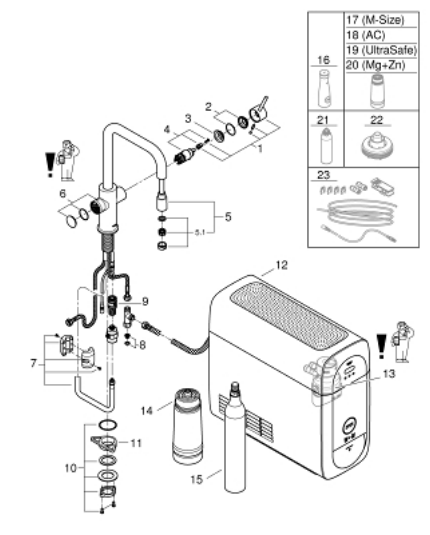

31 543 000 GROHE BLUE HOME КОМПЛЕКТ С U-ЧУЧУР С ИЗДЪРПВАЩ СЕ АЕРАТОР

SPARE PARTS, септември 2021 – now

- 1: Ръкохватка (Spare part-nr. 46957000)
 - 2: Капаче (Spare part-nr. 46581000)
 - 3: Fitting ring (Spare part-nr. 07419000)
 - 4: Картуш (Spare part-nr. 46580000)
 - 5: Издърпващ се душ (Spare part-nr. 48380000)
 - 5.1: Аератор (Spare part-nr. 48379000)
 - 6: Устройство за управление (Spare part-nr. 46958000)
 - 7: Шлаух за издърпващ се душ (Spare part-nr. 48378000)
 - 8: Филтър (Spare part-nr. 47576000)
 - 9: Бърза връзка (Spare part-nr. 46315000)
 - 10: Монтажен комплект (Spare part-nr. 48384000)
 - 11: Носещ елемент (Spare part-nr. 05334000)
 - 12: Охладител (Spare part-nr. 40711001)
 - 13: Филтърна глава (Spare part-nr. 48344000)
 - 14: Филтър, размер S (Spare part-nr. 40404001)
 - 15: Комплект от 4 бутилки 425 g CO₂ (Spare part-nr. 40422000)
 - 16: Стъклена гарафа с капак (Spare part-nr. 40405001)*
 - 17: Филтър, размер M (Spare part-nr. 40430001)*
 - 18: Филтър с активен въглен (Spare part-nr. 40547001)*
 - 19: UltraSafe филтър (Spare part-nr. 40575002)*
 - 20: Филтър обогатяващ водата с магнезий + цинк (Spare part-nr. 40691002)*
 - 21: Почистващ картуш (Spare part-nr. 40434001)*
 - 22: Адаптор за почистващия картуш (Spare part-nr. 40694000)*
 - 23: Комплект удължители (Spare part-nr. 40843000)*
- * Optional accessories