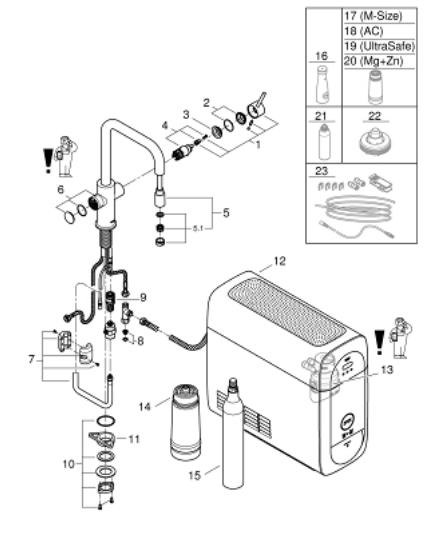

31 543 DC0 GROHE BLUE HOME КОМПЛЕКТ С U-ЧУЧУР С ИЗДЪРПВАЩ СЕ АЕРАТОР

SPARE PARTS, септември 2021 – now

1. 1: Ръкохватка (Spare part-nr. 46957DC0)
2. 2: Капаче (Spare part-nr. 46581DC0)
3. 3: Fitting ring (Spare part-nr. 07419000)
4. 4: Картуш (Spare part-nr. 46580000)
5. 5: Издърпващ се душ (Spare part-nr. 48380DC0)
- 5.1: Аератор (Spare part-nr. 48379DC0)
7. 6: Устройство за управление (Spare part-nr. 46958DC0)
8. 7: Шлаух за издърпващ се душ (Spare part-nr. 48378000)
9. 8: Филтър (Spare part-nr. 47576000)
10. 9: Бърза връзка (Spare part-nr. 46315000)
11. 10: Монтажен комплект (Spare part-nr. 48384000)
12. 11: Носещ елемент (Spare part-nr. 05334000)
13. 12: Охладител (Spare part-nr. 40711001)
14. 13: Филтърна глава (Spare part-nr. 48344000)
15. 14: Филтър, размер S (Spare part-nr. 40404001)
16. 15: Комплект от 4 бутилки 425 g CO2 (Spare part-nr. 40422000)
17. 16: Стъклена гарафа с капак (Spare part-nr. 40405001)*
18. 17: Филтър, размер M (Spare part-nr. 40430001)*
19. 18: Филтър с активен въглен (Spare part-nr. 40547001)*
20. 19: UltraSafe филтър (Spare part-nr. 40575002)*
21. 20: Филтър обогатяващ водата с магнезий + цинк (Spare part-nr. 40691002)*
22. 21: Почистващ картуш (Spare part-nr. 40434001)*
23. 22: Адаптор за почистващия картуш (Spare part-nr. 40694000)*
24. 23: Комплект удължители (Spare part-nr. 40843000)*

* Optional accessories