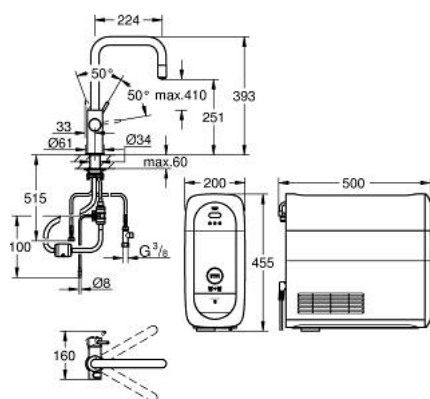

### PRODUCT DESCRIPTION (1/2)

- Colour: supersteel
- Състои се от:
  - GROHE Blue кухненски смесител с филтър
  - Еднодупков монтаж
  - U- чучур
- Бутон за 3 вида филтрирана и охладена трапезна вода
- Филтрирана, газирана и силно газирана
- GROHE LongLife finish
- GROHE SilkMove 28 mm керамичен картуш
- Pull-Out spout for greater flexibility
- Подвижен тръбен чучур, възможност за завъртане на 360°
- Разделено преминаване на филтрираната и нефилтрираната вода
- Меки връзки
- Grohe Blue Home охладител
- осигурява 3 литра охладена газирана вода на час
- Охладител 180 Watt, 230 V, 50 Hz
- ниво на звука в режим на готовност 44 dB (A)
- Тип защита IP 21
- CE маркировка
- Необходими са отвори за вентилация на дъното на кухненския шкаф
- Възможност за настройване на софтуера и следене на капацитета на CO2 филтъра чрез мобилното приложение GROHE Watersystems
- известия при нисък капацитет на филтъра и CO2 бутилката
- С Bluetooth\* и WIFI интерфейс за безжична обмяна на данни
- За устройства на Apple\*\* или Android