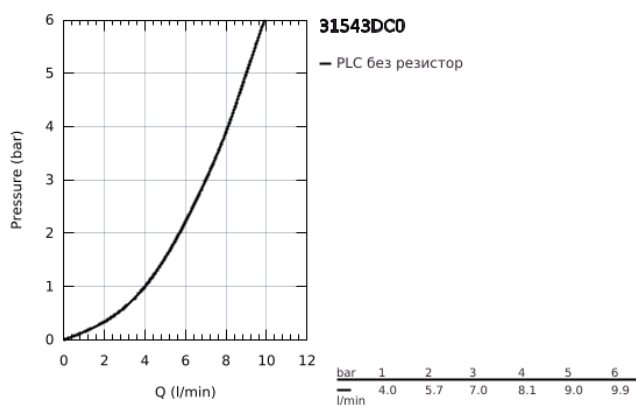

## 31 543 DC0 GROHE BLUE HOME КОМПЛЕКТ С U-ЧУЧУР С ИЗДЪРПВАЩ СЕ АЕРАТОР