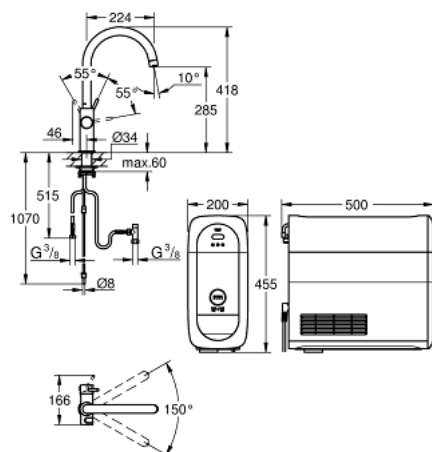

31 545 001 GROHE BLUE HOME КОМПЛЕКТ С С- ЧУЧУР

PRODUCT DESCRIPTION (1/2)

- Colour: хром
- Състои се от:
 - GROHE Blue кухненски смесител с филтър
 - Еднодупков монтаж
 - С-чучур
- Бугон за 3 вида филтрирана и охладена трапезна вода
- Филтрирана, газирана и силно газирана
- GROHE LongLife finish
- GROHE SilkMove 28 mm керамичен картуш
- Подвижен тръбен чучур, възможност за завъртане на 150°
- Разделено преминаване на филтрираната и нефилтрираната вода
- Меки връзки
- Grohe Blue Home охладител
- осигурява 3 литра охладена газирана вода на час
- Охладител 180 Watt, 230 V, 50 Hz
- ниво на звука в режим на готовност 44 dB (A)
- Тип защита IP 21
- CE маркировка
- Необходими са отвори за вентилация на дъното на кухненския шкаф
- Възможност за настройване на софтуера и следене на капацитета на CO2 филтъра чрез мобилното приложение GROHE Watersystems
- С Bluetooth* и WIFI интерфейс за безжична обмяна на данни
- За устройства на Apple** или Android
- Обхвата на Bluetooth (10 м) варира в зависимост от използваните материални стени между предавател и приемник