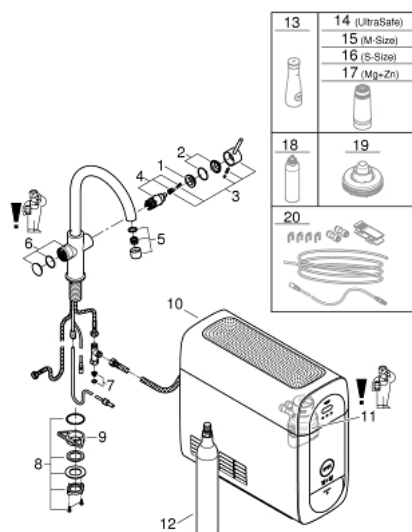

31 545 001 GROHE BLUE HOME КОМПЛЕКТ С С- ЧУЧУР

SPARE PARTS, октомври 2021 – now

1. 1: Fitting ring (Spare part-nr. 07419000)
  2. 2: Капаче (Spare part-nr. 46581000)
  3. 3: Ръкохватка (Spare part-nr. 46957000)
  4. 4: Картуш (Spare part-nr. 46580000)
  5. 5: Mousseur GROHE Blue U and C spout (Spare part-nr. 48343000)
  6. 6: Устройство за управление (Spare part-nr. 46958000)
  7. 7: Филтър (Spare part-nr. 47576000)
  8. 8: Монтажен комплект (Spare part-nr. 48384000)
  9. 9: Носещ елемент (Spare part-nr. 05334000)
  10. 10: Охладител (Spare part-nr. 40711001)
  11. 11: Филтърна глава (Spare part-nr. 48344000)
  12. 12: Комплект от 4 бутилки 425 g CO₂ (Spare part-nr. 40422000)
  13. 13: Стъклена гарафа с капак (Spare part-nr. 40405001)*
  14. 14: UltraSafe филтър (Spare part-nr. 40575002)*
  15. 15: Филтър, размер M (Spare part-nr. 40430001)*
  16. 16: Филтър, размер S (Spare part-nr. 40404001)*
  17. 17: Филтър обогатяващ водата с магнезий + цинк (Spare part-nr. 40691002)*
  18. 18: Почистващ картуш (Spare part-nr. 40434001)*
  19. 19: Адаптор за почистващия картуш (Spare part-nr. 40694000)*
  20. 20: Комплект удължители (Spare part-nr. 40843000)*
2. Optional accessories