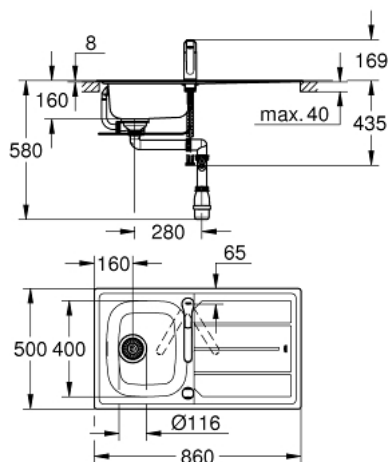

31 550 SD0 EUROSART КОМПЛЕКТ: КУХНЕНСКА МИВКА И СМЕСИТЕЛ

PRODUCT DESCRIPTION

- Colour: неръждаема стомана
- Състои се от:
 - K200 мивка от неръждаема стомана с отцедник и сифон "gain de place" (31 552 SD0)
 - Eurosmart едноръкохватков смесител (33 281)
- Плосък чучур
- Еднодупков монтаж
- GROHE LongLife хромирано покритие
- GROHE SilkMove - 35 mm керамичен картуш
- с вграден ограничител на температурата
- Регулатор на дебита
- Подвижен лят чучур
- Възможност за завъртане 140°
- водни пътища - без досег до олово и никел в смесителя
- Аератор с дизайн, позволяващ подмяна без инструменти
- Меки връзки
- Система за бърз монтаж