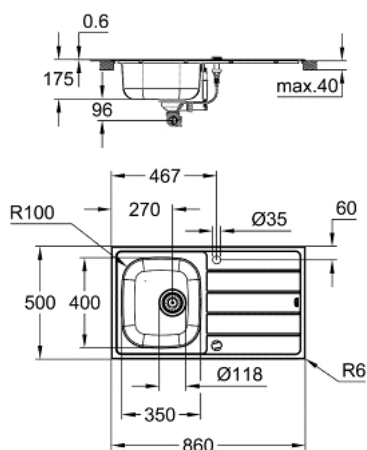

31 552 SD1 K200 МИВКА ОТ НЕРЪЖДАЕМА СТОМАНА С ОТЦЕДНИК

PRODUCT DESCRIPTION

- Colour: неръждаема стомана
- модел: K200 45-S 86/50 1.0 rev
- вид монтаж: стандартен
- материал: неръждаема стомана AISI 304 (V2A)
- дебелина на метала: 0.6 mm (± 0.1 mm)
- GROHE LongLife finish
- покритие: сатенено
- GROHE Whisper
- мин. размери на шкафа: 450 mm
- размери: 860 x 500 mm
- 1 корито: 350 x 400 x 160 mm
- външен радиус: R6 (стандартен монтаж), вътрешен радиус на корито: R100
- GROHE FastFixation система за бързо инсталиране
- с възможност за монтиране хоризонтално или вертикално
- отвор (при стандартен монтаж): 842 x 482 mm
- отвори за пробиване: 2 x 35 mm
- изпразнител: Ø 3.5"/90 mm цедка за отпадъци с автоматичен изпразнител
- аксесоарите включват: автоматичен изпразнител, отпадъчен комплект, цедка, монтажен комплект
- възможност за автоматичен изпразнител (40 986 SD0)
- брой включени крепежни елементи (стандартен монтаж): 14

31 552 SD1 K200 МИВКА ОТ НЕРЪЖДАЕМА СТОМАНА С ОТЦЕДНИК

SPARE PARTS, август 2019 – now

1: Тапа за отточен сифон (Spare part-nr. 42588SD0)

2: Завъртаща ръкохватка (Spare part-nr. 42587SD0)