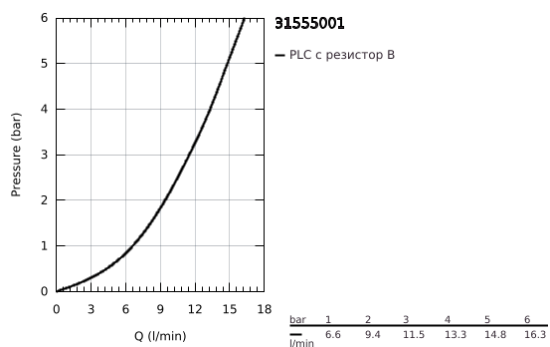

## 31 555 001 START FLOW КУХНЕНСКИ СМЕСИТЕЛ

### PRODUCT DESCRIPTION

- Colour: хром
- Висок чучур
- Еднодупков монтаж
- GROHE SmoothControl 28 mm- керамичен картуш
- GROHE LongLife хромирано покритие
- водни пътища - без досег до олово и никел в смесителя
- Аератор
- Подвижен тръбен чучур, възможност за завъртане на 360°
- Меки връзки
- Минимално налягане 1 bar.
- QuickMount included