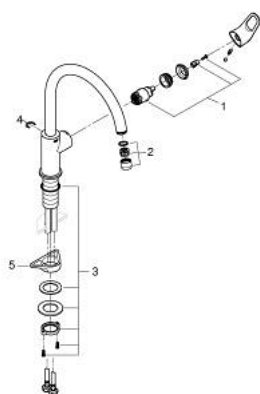

31 555 001 **START FLOW** КУХНЕНСКИ СМЕСИТЕЛ

SPARE PARTS, април 2022 – now

- 1: Картуш (Spare part-nr. 46963000)
- 2: Аератор (Spare part-nr. 13967000)
- 3: Монтажен комплект (Spare part-nr. 48384000)
- 4: Предпазен пръстен (Spare part-nr. 4826600M)
- 5: Носещ елемент (Spare part-nr. 05334000)