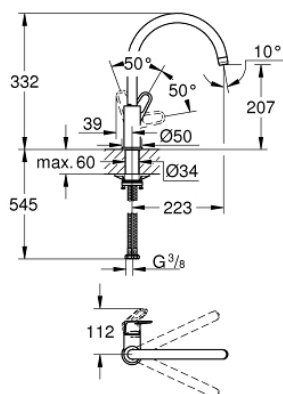

## 31 555 001 START FLOW КУХНЕНСКИ СМЕСИТЕЛ

### PRODUCT DESCRIPTION

- Colour: хром
- Висок чучур
- Еднодупков монтаж
- GROHE SmoothControl 28 mm- керамичен картуш
- GROHE LongLife хромирано покритие
- водни пътища - без досег до олово и никел в смесителя
- Аератор
- Подвижен тръбен чучур, възможност за завъртане на 360°
- Меки връзки
- Минимално налягане 1 bar.
- QuickMount included

### **SPARE PARTS**, април 2022 – now

- 1: Картуш (Spare part-nr. 46963000)
- 2: Аератор (Spare part-nr. 13967000)
- 3: Монтажен комплект (Spare part-nr. 48384000)
- 4: Предпазен пръстен (Spare part-nr. 4826600M)
- 5: Носещ елемент (Spare part-nr. 05334000)