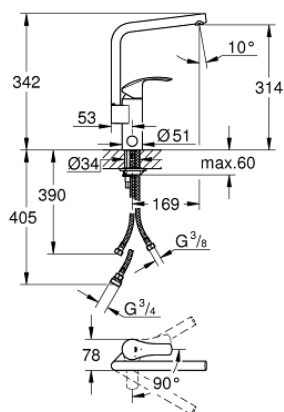

31 556 002 EUROSMART КУХНЕНСКИ СМЕСИТЕЛ

PRODUCT DESCRIPTION

- Colour: хром
- Вграден спирателен клапан
- Висок чучур
- Еднодупков монтаж
- GROHE LongLife finish
- GROHE SilkMove - 35 мм керамичен картуш
- EcoMode - cold water flow in mid-lever position saves energy
- Аератор
- Регулатор на дебита
- Подвижен тръбен чучур
- Завъртане на 0° / 150° / 360°
- Меки връзки
- Система за бърз монтаж

31 556 002 EUROSMART КУХНЕНСКИ СМЕСИТЕЛ

SPARE PARTS, май 2020 – now

- 1: Ръкохватка (Spare part-nr. 46902000)
- 2: Капаче (Spare part-nr. 46492000)
- 3: Screw coupling (Spare part-nr. 46460000)
- 4: Картуш (Spare part-nr. 46863000)
- 5: Аератор (Spare part-nr. 64186000)
- 6: Уплътнение Ø 13.5 x Ø 2.75 (Spare part-nr. 0128500M)
- 7: Предпазен пръстен (Spare part-nr. 4826600M)
- 8: Ceramic cartridge (Spare part-nr. 46318000)
- 9: Handle for shut-off valve (Spare part-nr. 46767000)
- 9.1: Резервен елемент (Spare part-nr. 0538600M)
- 10: Комплект за монтиране на болтове (Spare part-nr. 46249000)
- 11: Носещ елемент (Spare part-nr. 05334000)
- 12: Ключ за монтаж (Spare part-nr. 19017000)*
- 13: Ключ (Spare part-nr. 19332000)*