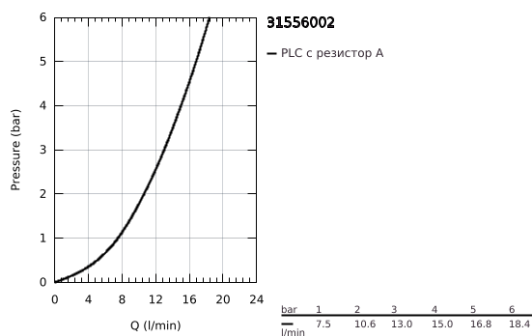

31 556 002 EUROSMART КУХНЕНСКИ СМЕСИТЕЛ

PRODUCT DESCRIPTION

- Colour: хром
- Вграден спирателен клапан
- Висок чучур
- Еднодупков монтаж
- GROHE LongLife finish
- GROHE SilkMove - 35 мм керамичен картуш
- EcoMode - cold water flow in mid-lever position saves energy
- Аератор
- Регулатор на дебита
- Подвижен тръбен чучур
- Завъртане на 0° / 150° / 360°
- Меки връзки
- Система за бърз монтаж

31 556 002 EUROSMART КУХНЕНСКИ СМЕСИТЕЛ

SPARE PARTS, май 2020 – now

- 1: Ръкохватка (Spare part-nr. 46902000)
- 2: Капаче (Spare part-nr. 46492000)
- 3: Screw coupling (Spare part-nr. 46460000)
- 4: Картуш (Spare part-nr. 46863000)
- 5: Аератор (Spare part-nr. 64186000)
- 6: Уплътнение Ø 13.5 x Ø 2.75 (Spare part-nr. 0128500M)
- 7: Предпазен пръстен (Spare part-nr. 4826600M)
- 8: Ceramic cartridge (Spare part-nr. 46318000)
- 9: Handle for shut-off valve (Spare part-nr. 46767000)
- 9.1: Резервен елемент (Spare part-nr. 0538600M)
- 10: Комплект за монтиране на болтове (Spare part-nr. 46249000)
- 11: Носещ елемент (Spare part-nr. 05334000)
- 12: Ключ за монтаж (Spare part-nr. 19017000)*
- 13: Ключ (Spare part-nr. 19332000)*