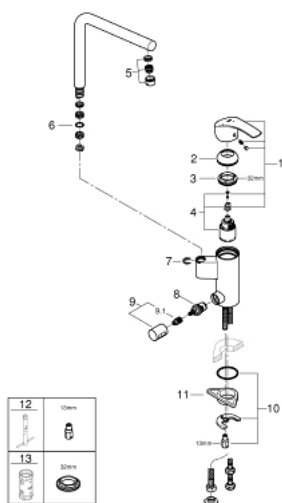

31 556 002 EUROSMART КУХНЕНСКИ СМЕСИТЕЛ

PRODUCT DESCRIPTION

- Colour: хром
- Вграден спирателен клапан
- Висок чучур
- Еднодупков монтаж
- GROHE LongLife finish
- GROHE SilkMove - 35 мм керамичен картуш
- EcoMode - cold water flow in mid-lever position saves energy
- Аератор
- Регулатор на дебита
- Подвижен тръбен чучур
- Завъртане на 0° / 150° / 360°
- Меки връзки
- Система за бърз монтаж

31 556 002 EUROSMART КУХНЕНСКИ СМЕСИТЕЛ

SPARE PARTS, май 2020 – now

- 1: Ръкохватка (Spare part-nr. 46902000)
- 2: Капаче (Spare part-nr. 46492000)
- 3: Screw coupling (Spare part-nr. 46460000)
- 4: Картуш (Spare part-nr. 46863000)
- 5: Аератор (Spare part-nr. 64186000)
- 6: Уплътнение Ø 13.5 x Ø 2.75 (Spare part-nr. 0128500M)
- 7: Предпазен пръстен (Spare part-nr. 4826600M)
- 8: Ceramic cartridge (Spare part-nr. 46318000)
- 9: Handle for shut-off valve (Spare part-nr. 46767000)
- 9.1: Резервен елемент (Spare part-nr. 0538600M)
- 10: Комплект за монтиране на болтове (Spare part-nr. 46249000)
- 11: Носещ елемент (Spare part-nr. 05334000)
- 12: Ключ за монтаж (Spare part-nr. 19017000)*
- 13: Ключ (Spare part-nr. 19332000)*