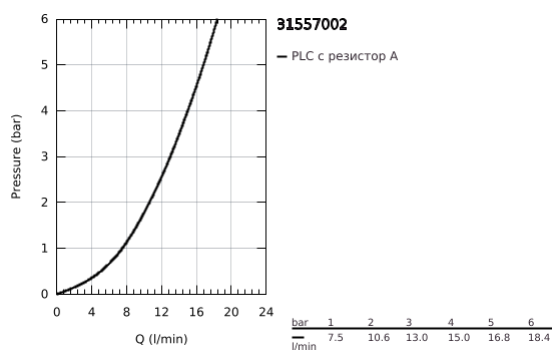

31 557 002 EUROSMART КУХНЕНСКИ СМЕСИТЕЛ

PRODUCT DESCRIPTION

- Colour: хром
- Вграден спирателен клапан
- Висок чучур
- Еднодупков монтаж
- GROHE LongLife finish
- GROHE SilkMove - 35 mm керамичен картуш
- EcoMode - cold water flow in mid-lever position saves energy
- Аератор
- Регулатор на дебита
- Подвижен тръбен чучур
- Завъртане на 0° / 150° / 360°
- Меки връзки
- Система за бърз монтаж

31 557 002 EUROSMART КУХНЕНСКИ СМЕСИТЕЛ

SPARE PARTS, май 2020 – now

- 1: Ръкохватка (Spare part-nr. 46902000)
- 2: Капаче (Spare part-nr. 46492000)
- 3: Screw coupling (Spare part-nr. 46460000)
- 4: Картуш (Spare part-nr. 46863000)
- 5: Аератор (Spare part-nr. 13928000)
- 6: Уплътнение Ø 13.5 x Ø 2.75 (Spare part-nr. 0128500M)
- 7: Предпазен пръстен (Spare part-nr. 4826600M)
- 8: Ceramic cartridge (Spare part-nr. 46318000)
- 9: Handle for shut-off valve (Spare part-nr. 46767000)
- 9.1: Резервен елемент (Spare part-nr. 0538600M)
- 10: Комплект за монтиране на болтове (Spare part-nr. 46249000)
- 11: Носещ елемент (Spare part-nr. 05334000)
- 12: Ключ за монтаж (Spare part-nr. 19017000)*
- 13: Ключ (Spare part-nr. 19332000)*