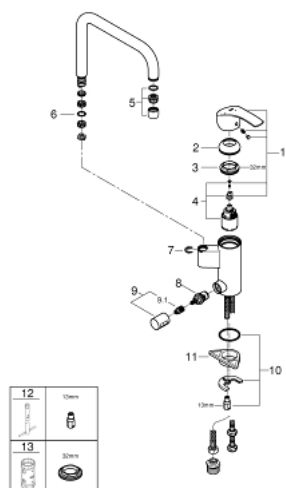

31 557 002 EUROSMART КУХНЕНСКИ СМЕСИТЕЛ

PRODUCT DESCRIPTION

- Colour: хром
- Вграден спирателен клапан
- Висок чучур
- Еднодупков монтаж
- GROHE LongLife finish
- GROHE SilkMove - 35 mm керамичен картуш
- EcoMode - cold water flow in mid-lever position saves energy
- Аератор
- Регулатор на дебита
- Подвижен тръбен чучур
- Завъртане на 0° / 150° / 360°
- Меки връзки
- Система за бърз монтаж

31 557 002 EUROSMART КУХНЕНСКИ СМЕСИТЕЛ

SPARE PARTS, май 2020 – now

- 1: Ръкохватка (Spare part-nr. 46902000)
- 2: Капаче (Spare part-nr. 46492000)
- 3: Screw coupling (Spare part-nr. 46460000)
- 4: Картуш (Spare part-nr. 46863000)
- 5: Аератор (Spare part-nr. 13928000)
- 6: Уплътнение Ø 13.5 x Ø 2.75 (Spare part-nr. 0128500M)
- 7: Предпазен пръстен (Spare part-nr. 4826600M)
- 8: Ceramic cartridge (Spare part-nr. 46318000)
- 9: Handle for shut-off valve (Spare part-nr. 46767000)
- 9.1: Резервен елемент (Spare part-nr. 0538600M)
- 10: Комплект за монтиране на болтове (Spare part-nr. 46249000)
- 11: Носещ елемент (Spare part-nr. 05334000)
- 12: Ключ за монтаж (Spare part-nr. 19017000)*
- 13: Ключ (Spare part-nr. 19332000)*