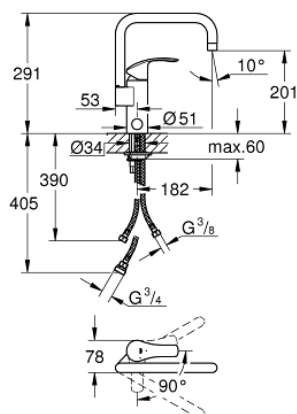

31 557 002 EUROSMART КУХНЕНСКИ СМЕСИТЕЛ

PRODUCT DESCRIPTION

- Colour: хром
- Вграден спирателен клапан
- Висок чучур
- Еднодупков монтаж
- GROHE LongLife finish
- GROHE SilkMove - 35 mm керамичен картуш
- EcoMode - cold water flow in mid-lever position saves energy
- Аератор
- Регулатор на дебита
- Подвижен тръбен чучур
- Завъртане на 0° / 150° / 360°
- Меки връзки
- Система за бърз монтаж

31 557 002 EUROSMART КУХНЕНСКИ СМЕСИТЕЛ

SPARE PARTS, май 2020 – now

- 1: Ръкохватка (Spare part-nr. 46902000)
- 2: Капаче (Spare part-nr. 46492000)
- 3: Screw coupling (Spare part-nr. 46460000)
- 4: Картуш (Spare part-nr. 46863000)
- 5: Аератор (Spare part-nr. 13928000)
- 6: Уплътнение Ø 13.5 x Ø 2.75 (Spare part-nr. 0128500M)
- 7: Предпазен пръстен (Spare part-nr. 4826600M)
- 8: Ceramic cartridge (Spare part-nr. 46318000)
- 9: Handle for shut-off valve (Spare part-nr. 46767000)
- 9.1: Резервен елемент (Spare part-nr. 0538600M)
- 10: Комплект за монтиране на болтове (Spare part-nr. 46249000)
- 11: Носещ елемент (Spare part-nr. 05334000)
- 12: Ключ за монтаж (Spare part-nr. 19017000)*
- 13: Ключ (Spare part-nr. 19332000)*