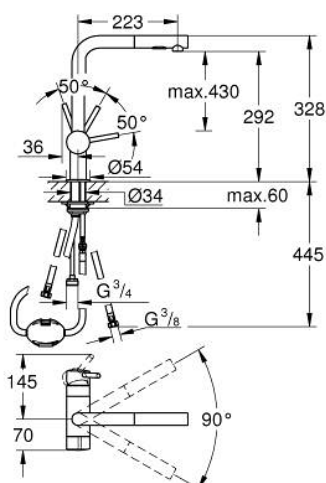

31 558 000 MINTA КУХНЕНСКИ СМЕСИТЕЛ

PRODUCT DESCRIPTION

- Colour: хром
- L-чучур
- Вграден спирателен клапан
- Еднодупков монтаж
- GROHE LongLife хромирано покритие
- Pull-Out spout for greater flexibility
- Dual Spray - switch between laminar spray and SpeedClean shower jet using diverter
- 46 mm керамичен картуш
- Обхват на завъртане 90°
- Меки връзки
- Система за бърз монтаж
- макс. дебит (при 3 bar): 7.5 l/min

31 558 000 MINTA КУХНЕНСКИ СМЕСИТЕЛ

SPARE PARTS, юни 2024 – now

- 1: Ръкохватка (Spare part-nr. 46015000)
 - 2: Капаче (Spare part-nr. 46025000)
 - 3: Картуш (Spare part-nr. 46048000)
 - 4: Издърпващ се душ (Spare part-nr. 46926000)
 - 4.1: Филтър (Spare part-nr. 0676800M)
 - 4.2: Възвратен клапан (Spare part-nr. 08565000)
 - 4.3: Аератор (Spare part-nr. 48275000)
 - 5: Комплект за монтиране на болтове (Spare part-nr. 46345000)
 - 6: Шлаух за кухненски смесител с издърпващ се душ с двойна струя или аератор (Spare part-nr. 48293000)
 - 7: Ceramic cartridge (Spare part-nr. 46318000)
 - 8: Носещ елемент (Spare part-nr. 05334000)
 - 9: Температурен ограничител (Spare part-nr. 46375000)*
- * Optional accessories