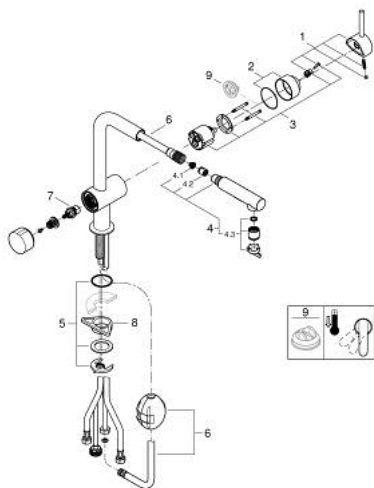

31 558 000 MINTA КУХНЕНСКИ СМЕСИТЕЛ

PRODUCT DESCRIPTION

- Colour: хром
- L-чучур
- Вграден спирателен клапан
- Еднодупков монтаж
- GROHE LongLife хромирано покритие
- Pull-Out spout for greater flexibility
- Dual Spray - switch between laminar spray and SpeedClean shower jet using diverter
- 46 mm керамичен картуш
- Обхват на завъртане 90°
- Меки връзки
- Система за бърз монтаж
- макс. дебит (при 3 bar): 7.5 l/min

31 558 000 MINTA КУХНЕНСКИ СМЕСИТЕЛ

SPARE PARTS, юни 2024 – now

- 1: Ръкохватка (Spare part-nr. 46015000)
 - 2: Капаче (Spare part-nr. 46025000)
 - 3: Картуш (Spare part-nr. 46048000)
 - 4: Издърпващ се душ (Spare part-nr. 46926000)
 - 4.1: Филтър (Spare part-nr. 0676800M)
 - 4.2: Възвратен клапан (Spare part-nr. 08565000)
 - 4.3: Аератор (Spare part-nr. 48275000)
 - 5: Комплект за монтиране на болтове (Spare part-nr. 46345000)
 - 6: Шлаух за кухненски смесител с издърпващ се душ с двойна струя или аератор (Spare part-nr. 48293000)
 - 7: Ceramic cartridge (Spare part-nr. 46318000)
 - 8: Носещ елемент (Spare part-nr. 05334000)
 - 9: Температурен ограничител (Spare part-nr. 46375000)*
- * Optional accessories