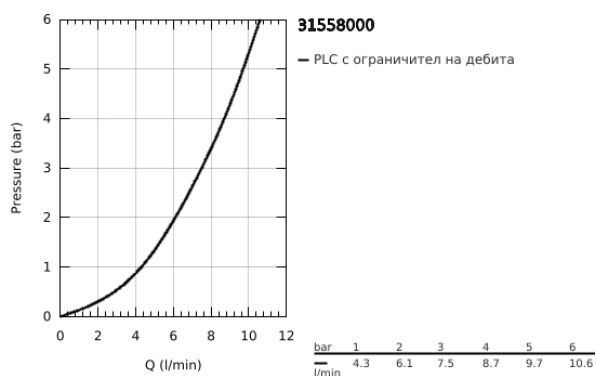

31 558 000 MINTA КУХНЕНСКИ СМЕСИТЕЛ

PRODUCT DESCRIPTION

- Colour: хром
- L-чучур
- Вграден спирателен клапан
- Еднодупков монтаж
- GROHE LongLife хромирано покритие
- Pull-Out spout for greater flexibility
- Dual Spray - switch between laminar spray and SpeedClean shower jet using diverter
- 46 mm керамичен картуш
- Обхват на завъртане 90°
- Меки връзки
- Система за бърз монтаж
- макс. дебит (при 3 bar): 7.5 l/min