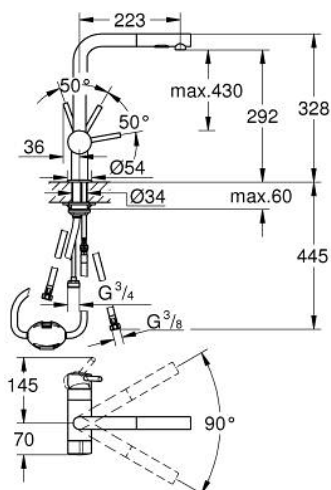

## 31 558 AL0 MINTA КУХНЕНСКИ СМЕСИТЕЛ

### PRODUCT DESCRIPTION

- Colour: brushed hard graphite
- L-чучур
- Вграден спирателен клапан
- Еднодупков монтаж
- GROHE LongLife finish
- Pull-Out spout for greater flexibility
- Dual Spray - switch between laminar spray and SpeedClean shower jet using diverter
- 46 mm керамичен картуш
- Обхват на завъртане 90°
- Меки връзки
- Система за бърз монтаж
- макс. дебит (при 3 bar): 7.5 l/min

### SPARE PARTS, юни 2024 – now

- 1: Ръкохватка (Spare part-nr. 46015AL0)
- 2: Капаче (Spare part-nr. 46025AL0)
- 3: Картуш (Spare part-nr. 46048000)
- 4: Издърпващ се душ (Spare part-nr. 46926AL0)
- 4.1: Филтър (Spare part-nr. 0676800M)
- 4.2: Възвратен клапан (Spare part-nr. 08565000)
- 4.3: Аератор (Spare part-nr. 48275000)
- 5: Комплект за монтиране на болтове (Spare part-nr. 46345000)
- 6: Шлаух за кухненски смесител с издърпващ се душ с двойна струя или аератор (Spare part-nr. 48293000)
- 7: Ceramic cartridge (Spare part-nr. 46318000)
- 8: Носещ елемент (Spare part-nr. 05334000)
- 9: Температурен ограничител (Spare part-nr. 46375000)\*