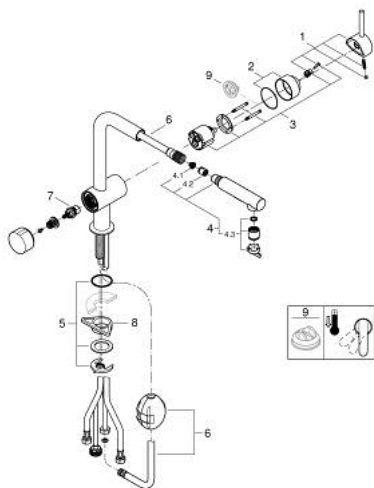

## 31 558 AL0 MINTA КУХНЕНСКИ СМЕСИТЕЛ

### PRODUCT DESCRIPTION

- Colour: brushed hard graphite
- L-чучур
- Вграден спирателен клапан
- Еднодупков монтаж
- GROHE LongLife finish
- Pull-Out spout for greater flexibility
- Dual Spray - switch between laminar spray and SpeedClean shower jet using diverter
- 46 mm керамичен картуш
- Обхват на завъртане 90°
- Меки връзки
- Система за бърз монтаж
- макс. дебит (при 3 bar): 7.5 l/min

### SPARE PARTS, юни 2024 – now

- 1: Ръкохватка (Spare part-nr. 46015AL0)
- 2: Капаче (Spare part-nr. 46025AL0)
- 3: Картуш (Spare part-nr. 46048000)
- 4: Издърпващ се душ (Spare part-nr. 46926AL0)
- 4.1: Филтър (Spare part-nr. 0676800M)
- 4.2: Възвратен клапан (Spare part-nr. 08565000)
- 4.3: Аератор (Spare part-nr. 48275000)
- 5: Комплект за монтиране на болтове (Spare part-nr. 46345000)
- 6: Шлаух за кухненски смесител с издърпващ се душ с двойна струя или аератор (Spare part-nr. 48293000)
- 7: Ceramic cartridge (Spare part-nr. 46318000)
- 8: Носещ елемент (Spare part-nr. 05334000)
- 9: Температурен ограничител (Spare part-nr. 46375000)\*