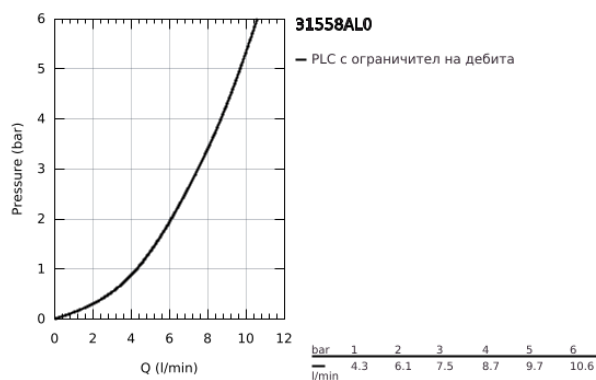

## 31 558 AL0 MINTA КУХНЕНСКИ СМЕСИТЕЛ

### PRODUCT DESCRIPTION

- Colour: brushed hard graphite
- L-чучур
- Вграден спирателен клапан
- Еднодупков монтаж
- GROHE LongLife finish
- Pull-Out spout for greater flexibility
- Dual Spray - switch between laminar spray and SpeedClean shower jet using diverter
- 46 mm керамичен картуш
- Обхват на завъртане 90°
- Меки връзки
- Система за бърз монтаж
- макс. дебит (при 3 bar): 7.5 l/min