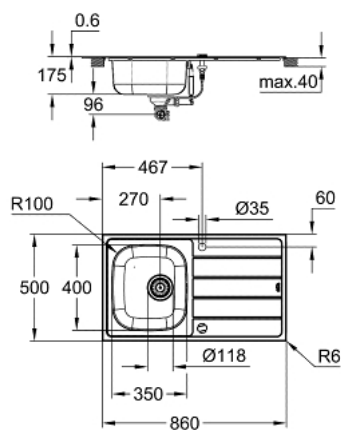

31 562 SD1 ВАУ КОМПЛЕКТ: КУХНЕНСКА МИВКА И СМЕСИТЕЛ

PRODUCT DESCRIPTION

- Colour: неръждаема стомана
- Състои се от:
 - K200 мивка от неръждаема стомана с отцедник (31 552 SD1)
 - вид монтаж: стандартен
 - Bau Edge едноръкохватков кухненски смесител (31 367 001)
 - Висок чучур
 - Еднодупков монтаж
 - GROHE LongLife finish
 - GROHE SmoothControl 28 mm- керамичен картуш
 - водни пътища - без досег до олово и никел в смесителя
 - Аератор
 - Подвижен тръбен чучур, възможност за завъртане на 360°
 - Меки връзки
 - външен радиус: R6 (стандартен монтаж), вътрешен радиус на корито: R100
 - GROHE FastFixation система за бързо инсталиране
 - аксесоарите включват: автоматичен изпразнител, отпадъчен комплект, цедка, монтажен комплект
 - възможност за автоматичен изпразнител (40 986 SD0)
 - брой включени крепежни елементи (стандартен монтаж): 14

31 562 SD1 ВАУ КОМПЛЕКТ: КУХНЕНСКА МИВКА И СМЕСИТЕЛ

SPARE PARTS, август 2019 – now

1: Тапа за отточен сифон (Spare part-nr. 42588SD0)

2: Завъртаща ръкохватка (Spare part-nr. 42587SD0)