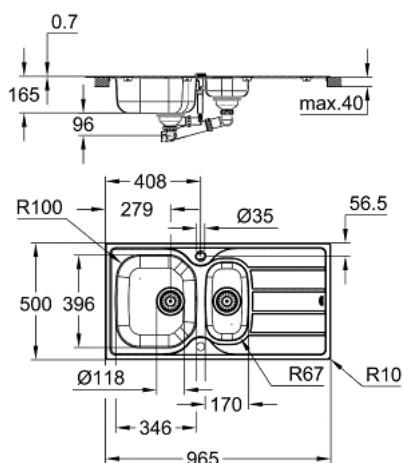

31 564 SD1 K200 МИВКА ОТ НЕРЪЖДАЕМА СТОМАНА С ОТЦЕДНИК

PRODUCT DESCRIPTION

- Colour: неръждаема стомана
- модел: K200 60-S 96,5/50 1.5 rev
- вид монтаж: стандартен
- материал: неръждаема стомана AISI 304 (V2A)
- дебелина на метала: 0.7 mm (\pm 0.1 mm)
- GROHE LongLife finish
- покритие: сатенено
- GROHE Whisper
- мин. размер на шкафа: 600 mm
- размери: 965 x 500 mm
- 1 корито: 346 x 396 x 150 mm
- 1 корито: 170 x 320 x 80 mm
- външен радиус: R10 (стандартен монтаж), вътрешен радиус на корито: R100
- GROHE FastFixation система за бързо инсталиране
- с възможност за монтиране хоризонтално или вертикално
- отвор (при стандартен монтаж): 941 x 476 mm
- отвори за пробиване: 2 x 35 mm
- изпразнител: Ø 3.5"/90 mm цедка за отпадъци с автоматичен изпразнител
- аксесоарите включват: автоматичен изпразнител, отпадъчен комплект, цедка, монтажен комплект
- възможност за автоматичен изпразнител (40 986 SD0)
- брой включени крепежни елементи (стандартен монтаж): 16

31 564 SD1 K200 МИВКА ОТ НЕРЪЖДАЕМА СТОМАНА С ОТЦЕДНИК

SPARE PARTS, август 2019 – now

1: Тапа за отточен сифон (Spare part-nr. 42588SD0)

2: Тапа за отточен сифон (Spare part-nr. 42589SD0)

3: Завъртаща ръкохватка (Spare part-nr. 42587SD0)