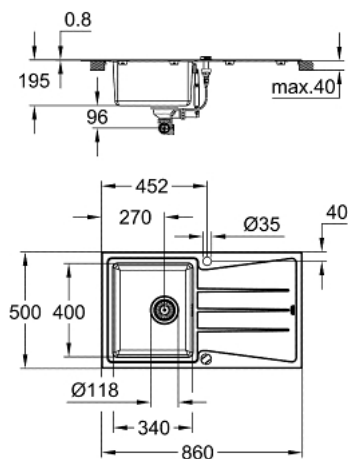

31 570 SD1 **CONCETTO КОМПЛЕКТ: КУХНЕНСКА МИВКА И СМЕСИТЕЛ**

PRODUCT DESCRIPTION

- Colour: неръждаема стомана
- Състои се от:
 - K400 мивка от неръждаема стомана с отцедник (31 566 SD1)
 - Concepto едноръкохватков смесител (32 663 003)
- Висок чучур
- Еднодупков монтаж
- GROHE LongLife хромирано покритие
- GROHE SilkMove - 35 mm керамичен картуш
- Pull-Out spout for greater flexibility
- Издърпващ се душ с аератор
- Регулатор на дебита
- Подвижен тръбен чучур
- Възможност за завъртане на : 0° / 150°
- Защита от обратен поток
- водни пътища - без досег до олово и никел в смесителя
- Меки връзки
- GROHE FastFixation система за бързо инсталиране