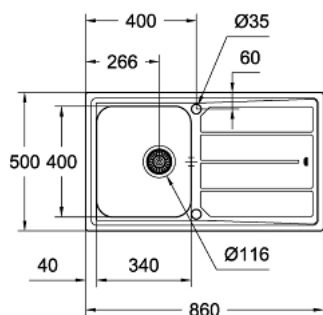

## 31 571 SD0 K500 МИВКА ОТ НЕРЪЖДАЕМА СТОМАНА С ОТЦЕДНИК

### PRODUCT DESCRIPTION

- Colour: неръждаема стомана
- модел: K500 45-S 86/50 1.0 rev
- тип монтаж: стандартно вграждане
- материал: неръждаема стомана AISI 304 (V2A)
- дебелина на материала: 0.7 мм
- GROHE LongLife finish
- покритие: сатенено
- GROHE Whisper
- мин. размери на шкафа: 450 мм
- размери: 860 x 500 мм
- единично корито: 340 x 400 x 195 мм
- GROHE FastFixation монтаж
- с възможност за монтиране хоризонтално или вертикално
- отвор: 840 x 480 мм
- отвори за пробиване: 2 x 35 мм
- отцедник: автоматичен изпразнител
- аксесоарите включват: автоматичен изпразнител, отпадъчен комплект, цедка, монтажен комплект
- брой включени крепежни елементи (стандартен монтаж): 6
- outer radius: R10, inner bowl radius: R60

## 31 571 SD0 K500 МИВКА ОТ НЕРЪЖДАЕМА СТОМАНА С ОТЦЕДНИК

**SPARE PARTS**, септември 2017 – now

1: Тапа за отточен сифон (Spare part-nr. 42576SD0)

2: Въртящ елемент (Spare part-nr. 42575SD0)