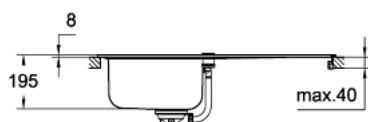

## 31 571 SD0 K500 МИВКА ОТ НЕРЪЖДАЕМА СТОМАНА С ОТЦЕДНИК

### PRODUCT DESCRIPTION

- Colour: неръждаема стомана
- модел: K500 45-S 86/50 1.0 rev
- тип монтаж: стандартно вграждане
- материал: неръждаема стомана AISI 304 (V2A)
- дебелина на материала: 0.7 мм
- GROHE LongLife finish
- покритие: сатенено
- GROHE Whisper
- мин. размери на шкафа: 450 мм
- размери: 860 x 500 мм
- единично корито: 340 x 400 x 195 мм
- GROHE FastFixation монтаж
- с възможност за монтиране хоризонтално или вертикално
- отвор: 840 x 480 мм
- отвори за пробиване: 2 x 35 мм
- отцедник: автоматичен изпразнител
- аксесоарите включват: автоматичен изпразнител, отпадъчен комплект, цедка, монтажен комплект
- брой включени крепежни елементи (стандартен монтаж): 6
- outer radius: R10, inner bowl radius: R60

## 31 571 SD0 K500 МИВКА ОТ НЕРЪЖДАЕМА СТОМАНА С ОТЦЕДНИК

**SPARE PARTS**, септември 2017 – now

1: Тапа за отточен сифон (Spare part-nr. 42576SD0)

2: Въртящ елемент (Spare part-nr. 42575SD0)