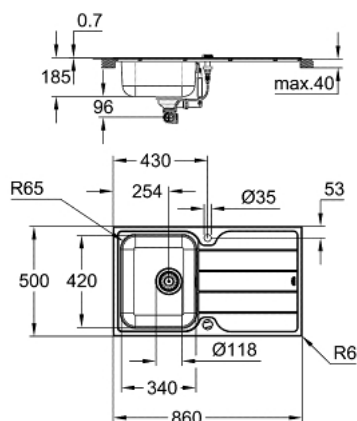

31 571 SD1 K500 МИВКА ОТ НЕРЪЖДАЕМА СТОМАНА С ОТЦЕДНИК

PRODUCT DESCRIPTION

- Colour: неръждаема стомана
- модел: K500 45-S 86/50 1.0 rev
- вид монтаж: стандартен
- материал: неръждаема стомана AISI 304 (V2A)
- дебелина на материала: 0.7 мм
- GROHE LongLife finish
- покритие: сатенено
- GROHE Whisper
- мин. размери на шкафа: 450 мм
- размери: 860 x 500 мм
- 1 корито: 340 x 420 x 170 mm
- външен радиус: R6 (стандартен монтаж), вътрешен радиус на корито: R65
- GROHE FastFixation система за бързо инсталиране
- с възможност за монтиране хоризонтално или вертикално
- отвор (при стандартен монтаж): 842 x 482 mm
- отвори за пробиване: 2 x 35 мм
- изпразнител: Ø 3.5"/90 mm цедка за отпадъци с автоматичен изпразнител
- аксесоарите включват: автоматичен изпразнител, отпадъчен комплект, цедка, монтажен комплект
- възможност за автоматичен изпразнител (40 986 SD0)
- брой включени крепежни елементи (стандартен монтаж): 14

31 571 SD1 K500 МИВКА ОТ НЕРЪЖДАЕМА СТОМАНА С ОТЦЕДНИК

SPARE PARTS, август 2019 – now

1: Тапа за отточен сифон (Spare part-nr. 42588SD0)

2: Завъртаща ръкохватка (Spare part-nr. 42587SD0)