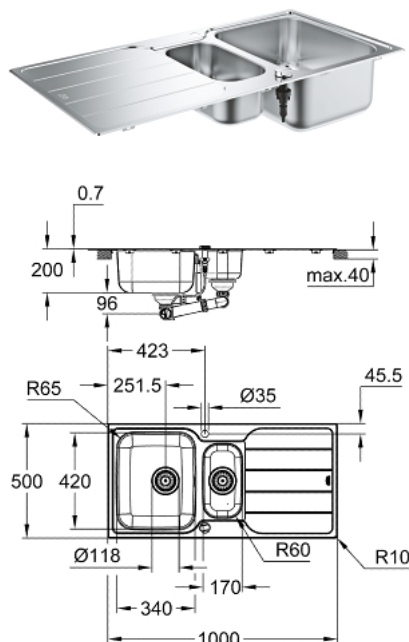

31 572 SD1 K500 МИВКА ОТ НЕРЪЖДАЕМА СТОМАНА С ОТЦЕДНИК

PRODUCT DESCRIPTION

- Colour: неръждаема стомана
- модел: K500 60-S 100/50 1.5 rev
- вид монтаж: стандартен
- материал: неръждаема стомана AISI 304 (V2A)
- дебелина на материала: 0.7 mm
- GROHE LongLife finish
- покритие: сатенено
- GROHE Whisper
- мин. размер на шкафа: 600 mm
- размери: 1000 x 500 mm
- 1 корито: 340 x 420 x 185 mm
- 0.5 корито: 170 x 320 x 125 mm
- външен радиус: R6 (стандартен монтаж), вътрешен радиус на корито: R65
- GROHE FastFixation система за бързо инсталиране
- с възможност за монтиране хоризонтално или вертикално
- отвор (при стандартен монтаж): 990 x 490 mm
- отвори за пробиване: 2 x 35 mm
- изпразнител: Ø 3.5"/90 mm цедка за отпадъци с автоматичен изпразнител
- аксесоарите включват: отпадъчен комплект, цедка, монтажен комплект
- възможност за автоматичен изпразнител (40 986 SD0)
- брой включени крепежни елементи (стандартен монтаж): 16

31 572 SD1 K500 МИВКА ОТ НЕРЪЖДАЕМА СТОМАНА С ОТЦЕДНИК

SPARE PARTS, август 2019 – now

1: Тапа за отточен сифон (Spare part-nr. 42588SD0)

2: Тапа за отточен сифон (Spare part-nr. 42589SD0)

3: Завъртаща ръкохватка (Spare part-nr. 42587SD0)