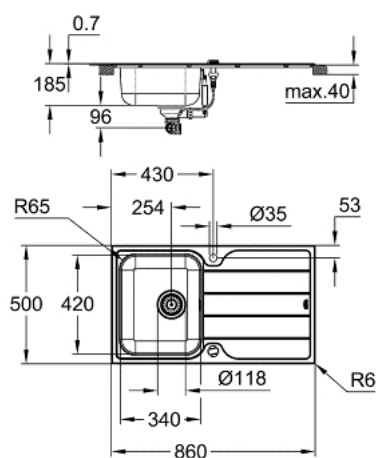

31 573 SD1 MINTA КОМПЛЕКТ: КУХНЕНСКА МИВКА И СМЕСИТЕЛ

PRODUCT DESCRIPTION

- Colour: неръждаема стомана
- Състои се от:
 - K500 мивка от неръждаема стомана с отцедник (31 571 SD1)
 - вид монтаж: стандартен
 - смесител MINTA за кухненска мивка (32 168 000)
- Висок чучур
- Еднодупков монтаж
- GROHE LongLife finish
- GROHE SilkMove - 35 mm керамичен картуш
- Pull-Out spout for greater flexibility
- Аератор
- Регулатор на дебита
- Подвижен тръбен чучур, възможност за завъртане на 360°
- Защита от обратен поток
- Меки връзки
- външен радиус: R6, радиус на коритото отвътре: R65
- GROHE FastFixation система за бързо инсталиране
- възможност за автоматичен изпразнител (40 986 SD0)
- брой включени крепежни елементи (стандартен монтаж): 14

31 573 SD1 MINTA КОМПЛЕКТ: КУХНЕНСКА МИВКА И СМЕСИТЕЛ

SPARE PARTS, август 2019 – now

1: Тапа за отточен сифон (Spare part-nr. 42588SD0)

2: Завъртаща ръкохватка (Spare part-nr. 42587SD0)