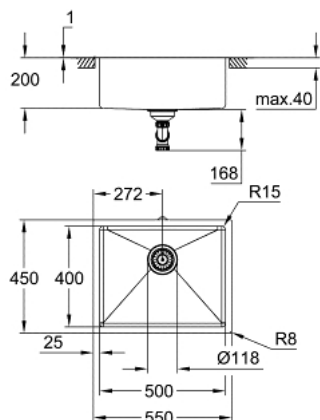

31 574 AL1 K700U МИВКА ОТ НЕРЪЖДАЕМА СТОМАНА

PRODUCT DESCRIPTION

- Colour: brushed hard graphite
- модел: K700U 60-S 54.4/44.4 1.0
- вид монтаж: под плот, стандартен или върху плот без ръб
- материал: неръждаема стомана AISI 304 (V2A)
- дебелина на материала: 1 мм
- GROHE LongLife finish
- покритие: сатенено
- GROHE Whisper
- мин. размер на шкафа: 600 мм
- размери: 550 x 450 мм
- единично корито: 500 x 400 x 200 мм
- GROHE FastFixation монтаж
- отвор (при монтаж под плот): 502 x 402 мм (R16)
- cut-out (top mount): 535 x 435 мм
- отвор (върху плот без ръб): 535 x 435 мм (R3)
- отцедник: Ø 3.5"/90 мм цедка
- cut-out (top mount): 594 x 442 мм
- аксесоарите включват: отпадъчен комплект, цедка, монтажнен комплект
- брой включени крепежни елементи (стандартен монтаж): 8
- брой включени крепежни елементи (монтаж под плот): 8