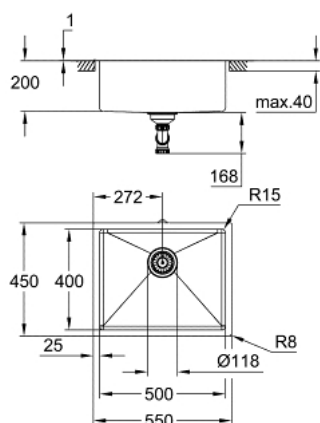

31 574 DL1 K700U МИВКА ОТ НЕРЪЖДАЕМА СТОМАНА

PRODUCT DESCRIPTION

- Colour: brushed warm sunset
- модел: K700U 60-S 54.4/44.4 1.0
- вид монтаж: под плот, стандартен или върху плот без ръб
- материал: неръждаема стомана AISI 304 (V2A)
- дебелина на материала: 1 мм
- GROHE LongLife finish
- покритие: сатенено
- GROHE Whisper
- мин. размер на шкафа: 600 мм
- размери: 550 x 450 мм
- ниво на звука в режим на готовност 44 dB (A)
- GROHE FastFixation монтаж
- отвор (при монтаж под плот): 502 x 402 мм (R16)
- cut-out (top mount): 535 x 435 мм
- отвор (върху плот без ръб): 535 x 435 мм (R3)
- отцедник: Ø 3.5"/90 мм цедка
- аксесоарите включват: отпадъчен комплект, цедка, монтажнен комплект
- брой включени крепежни елементи (стандартен монтаж): 8
- брой включени крепежни елементи (монтаж под плот): 8