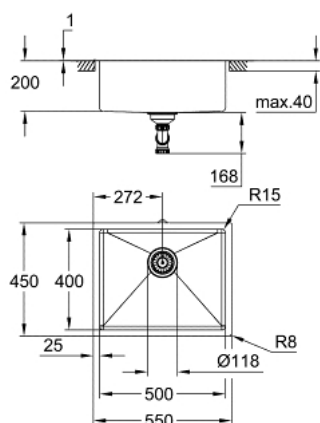

31 574 GN1 K700U МИВКА ОТ НЕРЪЖДАЕМА СТОМАНА

PRODUCT DESCRIPTION

- Colour: brushed cool sunrise
- модел: K700U 60-S 54.4/44.4 1.0
- вид монтаж: под плот, стандартен или върху плот без ръб
- материал: неръждаема стомана AISI 304 (V2A)
- дебелина на материала: 1 мм
- GROHE LongLife finish
- покритие: сатенено
- GROHE Whisper
- мин. размер на шкафа: 600 мм
- размери: 550 x 450 мм
- единично корито: 500 x 400 x 200 мм
- GROHE FastFixation монтаж
- отвор (при монтаж под плот): 502 x 402 мм (R16)
- cut-out (top mount): 535 x 435 мм
- отвор (върху плот без ръб): 535 x 435 мм (R3)
- отцедник: Ø 3.5"/90 мм цедка
- аксесоарите включват: отпадъчен комплект, цедка, монтажен комплект
- брой включени крепежни елементи (стандартен монтаж): 8
- брой включени крепежни елементи (монтаж под плот): 8