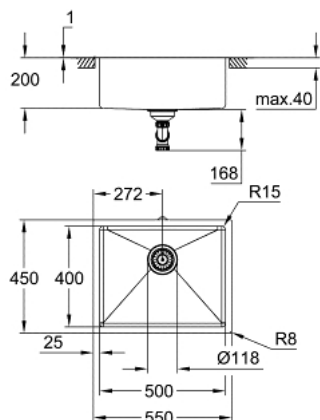

31 574 SD1 K700U МИВКА ОТ НЕРЪЖДАЕМА СТОМАНА

PRODUCT DESCRIPTION

- Colour: неръждаема стомана
- модел: K700U 60-S 54.4/44.4 1.0
- вид монтаж: под плот, стандартен или върху плот без ръб
- материал: неръждаема стомана AISI 304 (V2A)
- дебелина на материала: 1 мм
- GROHE LongLife finish
- покритие: сатенено
- GROHE Whisper
- мин. размер на шкафа: 600 мм
- размери: 550 x 450 мм
- единично корито: 500 x 400 x 200 мм
- външен радиус: R16 (монтаж под плот)/ R3 (стандартен монтаж),
вътрешен радиус на корито: R15
- GROHE FastFixation система за бързо инсталиране
- отвор (при монтаж под плот): 502 x 402 мм (R16)
- cut-out (top mount): 535 x 435 мм
- отвор (върху плот без ръб): 535 x 435 мм (R3)
- отцедник: Ø 3.5"/90 мм цедка
- аксесоарите включват: отпадъчен комплект, цедка, монтажен комплект
- възможност за автоматичен изпразнител (40 986 SD0)
- брой включени крепежни елементи (стандартен монтаж): 8
- брой включени крепежни елементи (монтаж под плот): 8

31 574 SD1 K700U МИВКА ОТ НЕРЪЖДАЕМА СТОМАНА

SPARE PARTS, май 2019 – now

1: Тапа за отточен сифон (Spare part-nr. 42589SD0)

2: Покривен елемент (Spare part-nr. 42590SD0)