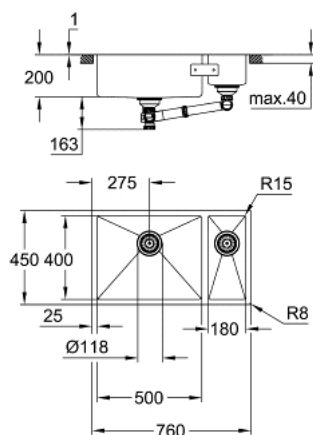

## 31 575 SD1 K700U МИВКА ОТ НЕРЪЖДАЕМА СТОМАНА

### PRODUCT DESCRIPTION

- Colour: неръждаема стомана
- модел: K700U 80-S 76/45 1,5 lh
- вид монтаж: под плот, стандартен или върху плот без ръб
- материал: неръждаема стомана AISI 304 (V2A)
- дебелина на материала: 1 мм
- GROHE LongLife finish
- покритие: сатенено
- GROHE Whisper
- мин. размери на шкафа: 800 мм
- размери: 760 x 450 мм
- единично корито: 500 x 400 x 200 мм
- по-малко корито: 180 x 400 x 140 мм
- външен радиус: R16 (монтаж под плот)/ R3 (стандартен монтаж),  
вътрешен радиус на корито: R15
- GROHE FastFixation система за бързо инсталиране
- мивката се монтира наляво
- отвор (при монтаж под плот): 712 x 402 mm (R16)
- отвор (при стандартен монтаж): 745 x 435 mm (P3)
- отвор (върху плот без ръб): 745 x 435 mm (R3)
- отцедник: Ø 3.5"/90 мм цедка
- аксесоарите включват: отпадъчен комплект, цедка, монтажен комплект
- възможност за автоматичен изпразнител (40 986 SD0)
- брой включени крепежни елементи (стандартен монтаж): 10
- amount of fasteners included (undermount): 10

## 31 575 SD1 K700U МИВКА ОТ НЕРЪЖДАЕМА СТОМАНА

**SPARE PARTS**, май 2019 – now

1: Тапа за отточен сифон (Spare part-nr. 42589SD0)

2: Покривен елемент (Spare part-nr. 42590SD0)