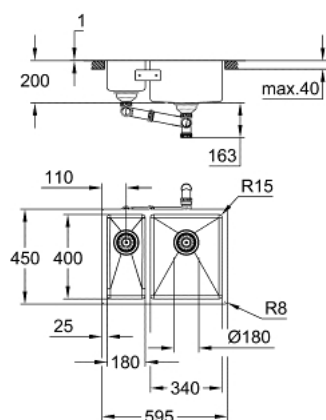

31 576 SD1 K700U МИВКА ОТ НЕРЪЖДАЕМА СТОМАНА

PRODUCT DESCRIPTION

- Colour: неръждаема стомана
- модел: K700U 60-S 59.5/45 1.5 rh
- вид монтаж: под плот, стандартен или върху плот без ръб
- материал: неръждаема стомана AISI 304 (V2A)
- дебелина на материала: 1 мм
- GROHE LongLife finish
- покритие: сатенено
- GROHE Whisper
- мин. размер на шкафа: 600 мм
- размери: 595 x 450 mm
- 1 корито: 340 x 400 x 200 mm
- по-малко корито: 180 x 400 x 140 mm
- външен радиус: R16 (монтаж под плот)/ R3 (стандартен монтаж),
вътрешен радиус на корито: R15
- GROHE FastFixation система за бързо инсталиране
- отвор (при монтаж под плот): 547 x 402 mm (R16)
- отвор (при стандартен монтаж): 580 x 435 mm (R3)
- отвор (върху плот без ръб): 580 x 435 mm (R3)
- отцедник: Ø 3.5"/90 мм цедка
- аксесоарите включват: отпадъчен комплект, цедка, монтажен комплект
- възможност за автоматичен изпразнител (40 986 SD0)
- брой включени крепежни елементи (стандартен монтаж): 8
- брой включени крепежни елементи (монтаж под плот): 8

31 576 SD1 K700U МИВКА ОТ НЕРЪЖДАЕМА СТОМАНА

SPARE PARTS, май 2019 – now

1: Тапа за отточен сифон (Spare part-nr. 42589SD0)

2: Покривен елемент (Spare part-nr. 42590SD0)