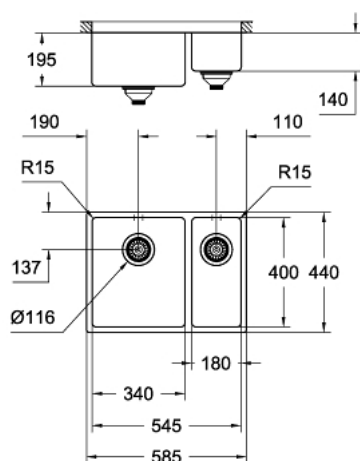

31 577 SD0 K700 UNDERMOUNT МИВКА ОТ НЕРЪЖДАЕМА СТОМАНА

PRODUCT DESCRIPTION

- Colour: неръждаема стомана
- модел: K700U 60-S 58,5/44 1.5 lh
- тип монтаж: под плот
- материал: неръждаема стомана AISI 304 (V2A)
- дебелина на материала: 1 мм
- GROHE LongLife finish
- покритие: сатенено
- GROHE Whisper
- мин. размер на шкафа: 600 мм
- размери: 585 x 440 мм
- единично корито: 340 x 400 x 195 мм
- по-малко корито: 180 x 400 x 140 мм
- GROHE FastFixation монтаж
- мивката се монтира наляво
- изрез: 545 x 400 мм (R15)
- отцедник: Ø 3.5"/90 мм цедка
- аксесоарите включват: отпадъчен комплект, цедка, монтажен комплект
- брой включени крепежни елементи (монтаж без ръб): 6
- брой включени крепежни елементи (монтаж под плот): 6
- вътрешен радиус на корито: R15

31 577 SD0 K700 UNDERMOUNT МИВКА ОТ НЕРЪЖДАЕМА СТОМАНА

SPARE PARTS, септември 2017 – now

1: Тапа за отточен сифон (Spare part-nr. 42580SD0)

2: Покривен елемент (Spare part-nr. 42579SD0)