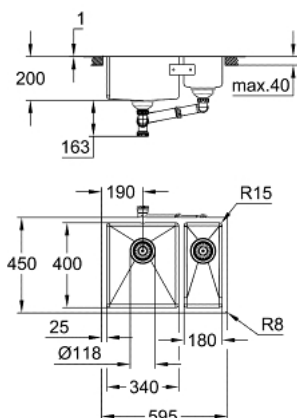

## 31 577 SD1 K700U МИВКА ОТ НЕРЪЖДАЕМА СТОМАНА

### PRODUCT DESCRIPTION

- Colour: неръждаема стомана
- модел: K700U 60-S 59.5/45 1.5 lh
- вид монтаж: под плот, стандартен или върху плот без ръб
- материал: неръждаема стомана AISI 304 (V2A)
- дебелина на материала: 1 мм
- GROHE LongLife finish
- покритие: сатенено
- GROHE Whisper
- мин. размер на шкафа: 600 мм
- размери: 595 x 450 mm
- 1 корито: 340 x 400 x 200 mm
- по-малко корито: 180 x 400 x 140 mm
- външен радиус: R16 (монтаж под плот)/ R3 (стандартен монтаж),  
вътрешен радиус на корито: R15
- GROHE FastFixation система за бързо инсталиране
- мивката се монтира наляво
- отвор (при монтаж под плот): 547 x 402 mm (R16)
- отвор (при стандартен монтаж): 580 x 435 mm (R3)
- отвор (върху плот без ръб): 580 x 435 mm (R3)
- отцедник: Ø 3.5"/90 мм цедка
- аксесоарите включват: отпадъчен комплект, цедка, монтажен комплект
- възможност за автоматичен изпразнител (40 986 SD0)
- брой включени крепежни елементи (стандартен монтаж): 8
- брой включени крепежни елементи (монтаж под плот): 8

## 31 577 SD1 K700U МИВКА ОТ НЕРЪЖДАЕМА СТОМАНА

**SPARE PARTS**, май 2019 – now

1: Тапа за отточен сифон (Spare part-nr. 42589SD0)

2: Покривен елемент (Spare part-nr. 42590SD0)