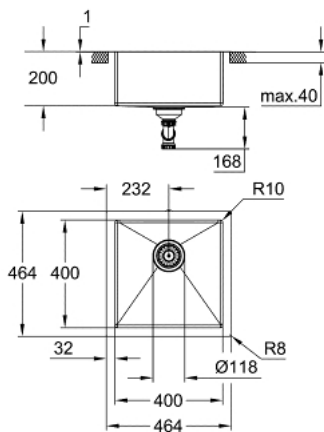

31 578 SD1 K700 МИВКА ОТ НЕРЪЖДАЕМА СТОМАНА

PRODUCT DESCRIPTION

- Colour: неръждаема стомана
- модел: K700 45-S 46.4/46.4 1.0
- вид монтаж: под плот, стандартен или върху плот без ръб
- материал: неръждаема стомана AISI 304 (V2A)
- дебелина на материала: 1 мм
- GROHE LongLife finish
- покритие: сатенено
- GROHE Whisper
- мин. размери на шкафа: 450 мм
- размери: 464 x 464 мм
- единично корито: 400 x 400 x 200 мм
- външен радиус: R11 (монтаж под плот)/ R3 (стандартен монтаж), вътрешен радиус на корито R10
- GROHE FastFixation система за бързо инсталиране
- отвор (при монтаж под плот): 402 x 402 mm (R11)
- отвор (при стандартен монтаж): 449 x 449 mm (R3)
- отвор (върху плот без ръб): 449 x 449 mm (R3)
- отцедник: Ø 3.5"/90 мм цедка
- аксесоарите включват: отпадъчен комплект, цедка, монтажен комплект
- възможност за автоматичен изпразнител (40 986 SD0)
- брой включени крепежни елементи (стандартен монтаж): 8
- брой включени крепежни елементи (монтаж под плот): 8

31 578 SD1 K700 МИВКА ОТ НЕРЪЖДАЕМА СТОМАНА

SPARE PARTS, май 2019 – now

1: Тапа за отточен сифон (Spare part-nr. 42589SD0)

2: Покривен елемент (Spare part-nr. 42590SD0)