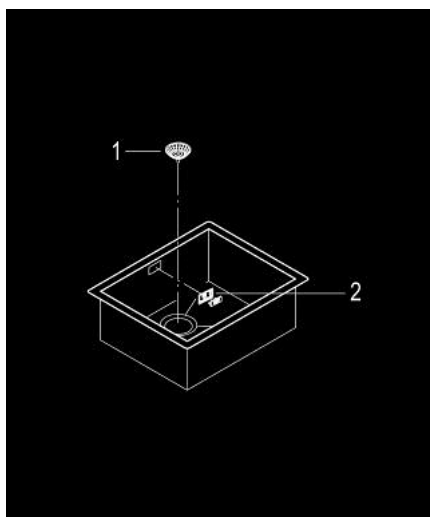

31 579 SD0 K700 МИВКА ОТ НЕРЪЖДАЕМА СТОМАНА

PRODUCT DESCRIPTION

- Colour: неръждаема стомана
- модел: K700 60-S 56,4/46,4 1.0
- тип монтаж: върху плот без ръб
- материал: неръждаема стомана AISI 304 (V2A)
- дебелина на материала: 1 мм
- GROHE LongLife finish
- покритие: сатенено
- GROHE Whisper
- мин. размер на шкафа: 600 мм
- размери: 564 x 464 мм
- единично корито: 500 x 400 x 200 мм
- GROHE FastFixation монтаж
- отцедник: Ø 3.5"/90 мм цедка
- аксесоарите включват: отпадъчен комплект, цедка, монтажен комплект
- amount of fasteners included (flush mount): 14
- outer radius: R10, inner bowl radius: R0/R9

31 579 SD0 K700 МИВКА ОТ НЕРЪЖДАЕМА СТОМАНА

SPARE PARTS, септември 2017 – now

1: Тапа за отточен сифон (Spare part-nr. 42580SD0)

2: Покривен елемент (Spare part-nr. 42579SD0)