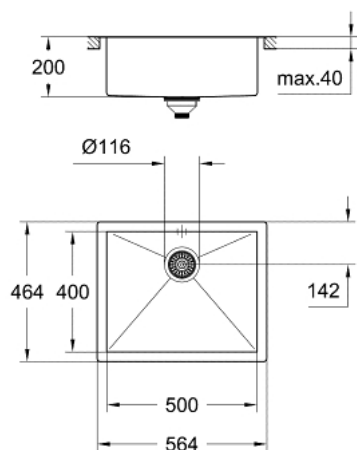

31 579 SD0 K700 МИВКА ОТ НЕРЪЖДАЕМА СТОМАНА

PRODUCT DESCRIPTION

- Colour: неръждаема стомана
- модел: K700 60-S 56,4/46,4 1.0
- тип монтаж: върху плот без ръб
- материал: неръждаема стомана AISI 304 (V2A)
- дебелина на материала: 1 мм
- GROHE LongLife finish
- покритие: сатенено
- GROHE Whisper
- мин. размер на шкафа: 600 мм
- размери: 564 x 464 мм
- единично корито: 500 x 400 x 200 мм
- GROHE FastFixation монтаж
- отцедник: Ø 3.5"/90 мм цедка
- аксесоарите включват: отпадъчен комплект, цедка, монтажен комплект
- amount of fasteners included (flush mount): 14
- outer radius: R10, inner bowl radius: R0/R9

31 579 SD0 K700 МИВКА ОТ НЕРЪЖДАЕМА СТОМАНА

SPARE PARTS, септември 2017 – now

1: Тапа за отточен сифон (Spare part-nr. 42580SD0)

2: Покривен елемент (Spare part-nr. 42579SD0)