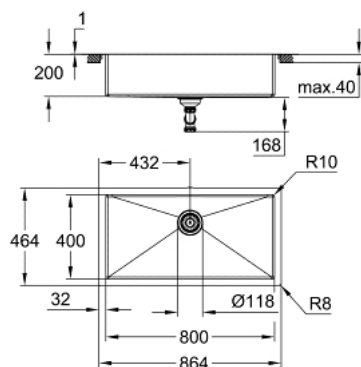

31 580 SD1 K700 МИВКА ОТ НЕРЪЖДАЕМА СТОМАНА

PRODUCT DESCRIPTION

- Colour: неръждаема стомана
- модел: K700 90-S 86.4/46.4 1.0
- вид монтаж: под плот, стандартен или върху плот без ръб
- материал: неръждаема стомана AISI 304 (V2A)
- дебелина на материала: 1 мм
- GROHE LongLife finish
- покритие: сатенено
- GROHE Whisper
- мин. размер на шкафа: 900 мм
- размери: 864 x 464 мм
- единично корито: 800 x 400 x 200 мм
- външен радиус: R11 (монтаж под плот)/ R3 (стандартен монтаж), вътрешен радиус на корито R10
- GROHE FastFixation система за бързо инсталиране
- отвор (при монтаж под плот): 802 x 402 mm (R11)
- отвор (при стандартен монтаж): 849 x 449 mm (R3)
- отвор (върху плот без ръб): 849 x 449 mm (R3)
- отцедник: $\varnothing 3.5^{\circ}/90$ мм цедка
- аксесоарите включват: отпадъчен комплект, цедка, монтажен комплект
- възможност за автоматичен изпразнител (40 986 SD0)
- брой включени крепежни елементи (стандартен монтаж): 8
- брой включени крепежни елементи (монтаж под плот): 8

31 580 SD1 K700 МИВКА ОТ НЕРЪЖДАЕМА СТОМАНА

SPARE PARTS, май 2019 – now

1: Тапа за отточен сифон (Spare part-nr. 42589SD0)

2: Покривен елемент (Spare part-nr. 42590SD0)