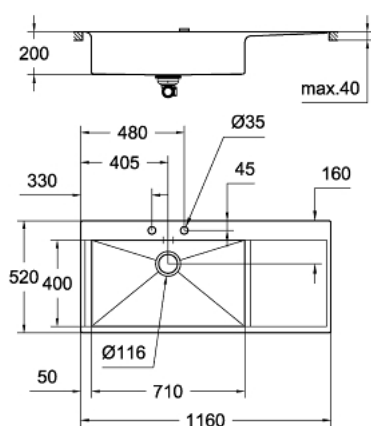

31 581 SD0 K1000 МИВКА ОТ НЕРЪЖДАЕМА СТОМАНА С ОТЦЕДНИК

PRODUCT DESCRIPTION

- Colour: неръждаема стомана
- модел: K1000 80-S 116/52 1.0 lh
- тип монтаж: върху плот без ръб
- материал: неръждаема стомана AISI 304 (V2A)
- дебелина на материала: 1 мм
- GROHE LongLife finish
- покритие: сатенено
- GROHE Whisper
- мин. размери на шкафа: 800 мм
- размери: 1160 x 520 мм
- единично корито: 710 x 400 мм
- GROHE FastFixation монтаж
- мивката се монтира наляво
- изрез: 1148 x 508 мм
- отцедник: автоматичен изпразнител
- аксесоарите включват: автоматичен изпразнител, отпадъчен комплект, цедка, монтажен комплект
- amount of fasteners included (flush mount): 18
- outer radius: R10, inner bowl radius: R0/R30

31 581 SD0 K1000 МИВКА ОТ НЕРЪЖДАЕМА СТОМАНА С ОТЦЕДНИК

SPARE PARTS, септември 2017 – now

- 1: Тапа за отточен сифон (Spare part-nr. 42577SD0)
- 2: Покривен елемент (Spare part-nr. 42578SD0)
- 3: Въртящ елемент (Spare part-nr. 42574SD0)
- 4: Тапа за отточен сифон (Spare part-nr. 42576SD0)