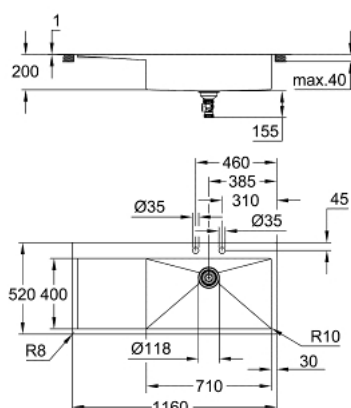

31 582 SD1 K1000 МИВКА ОТ НЕРЪЖДАЕМА СТОМАНА С ОТЦЕДНИК

PRODUCT DESCRIPTION

- Colour: неръждаема стомана
- модел: K1000 80-S 116/52 1.0 gh
- вид монтаж: стандартен или върху плот без ръб
- материал: неръждаема стомана AISI 304 (V2A)
- дебелина на метала: 1,2 mm ($\pm 0,1$ mm)
- GROHE LongLife finish
- покритие: сатенено
- GROHE Whisper
- мин. размери на шкафа: 800 mm
- размери: 1160 x 520 mm
- единично корито: 710 x 400 mm
- външен радиус: R3, вътрешен радиус на корито: R10
- GROHE FastFixation система за бързо инсталиране
- отвор (при стандартен монтаж): 1145 x 505 mm (R3)
- отвор (върху плот без ръб): 1145 x 505 mm (R3)
- изпразнител: $\text{Ø} 3.5''/90$ mm цедка за отпадъци с автоматичен изпразнител
- аксесоарите включват: автоматичен изпразнител, отпадъчен комплект, цедка, монтажен комплект
- възможност за автоматичен изпразнител (40 986 SD0)
- брой включени крепежни елементи (стандартен монтаж): 10

31 582 SD1 K1000 МИВКА ОТ НЕРЪЖДАЕМА СТОМАНА С ОТЦЕДНИК

SPARE PARTS, май 2019 – now

1: Тапа за отточен сифон (Spare part-nr. 42588SD0)

2: Завъртаща ръкохватка (Spare part-nr. 42586SD0)

3: Покривен елемент (Spare part-nr. 42590SD0)