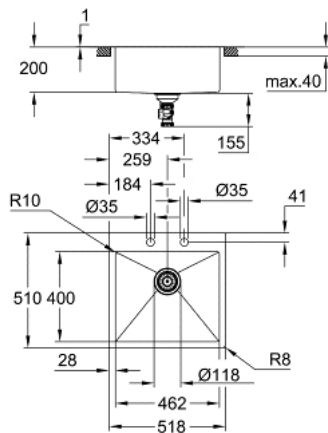

31 583 SD1 K800 МИВКА ОТ НЕРЪЖДАЕМА СТОМАНА

PRODUCT DESCRIPTION

- Colour: неръждаема стомана
- модел: K800 60-S 51.8/51 1.0
- вид монтаж: стандартен или върху плот без ръб
- материал: неръждаема стомана AISI 304 (V2A)
- дебелина на материала: 1 мм
- GROHE LongLife finish
- покритие: сатенено
- GROHE Whisper
- мин. размер на шкафа: 600 мм
- размери: 518 x 510 mm
- единична купа: 462 x 400 x 200 мм
- външен радиус: R3, вътрешен радиус на корито: R10
- GROHE FastFixation система за бързо инсталиране
- отвор (при стандартен монтаж): 503 x 495 mm
- отвор (върху плот без ръб): 503 x 495 mm (R3) (top step outer size: -519 x 511 -R8 deep -3.5 mm)
- изпразнител: Ø 3.5"/90 mm цедка за отпадъци с автоматичен изпразнител
- аксесоарите включват: автоматичен изпразнител, отпадъчен комплект, цедка, монтажен комплект
- възможност за автоматичен изпразнител (40 986 SD0)
- брой включени крепежни елементи (стандартен монтаж): 8

31 583 SD1 K800 МИВКА ОТ НЕРЪЖДАЕМА СТОМАНА

SPARE PARTS, юли 2021 – now

- 1: Тапа за отточен сифон (Spare part-nr. 42588SD1)
- 2: Въртящ елемент (Spare part-nr. 42586SD0)
- 3: Покривен елемент (Spare part-nr. 42590SD1)
- 4: Siphon (Spare part-nr. 42617000)