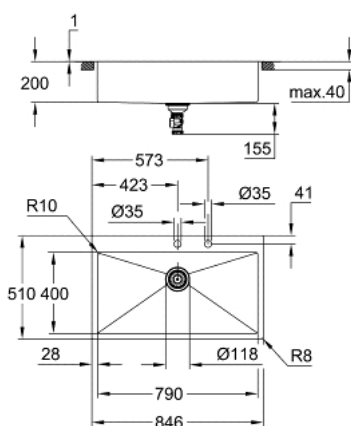

31 584 SD1 K800 МИВКА ОТ НЕРЪЖДАЕМА СТОМАНА

PRODUCT DESCRIPTION

- Colour: неръждаема стомана
- модел: K800 90-S 84.6/51 1.0
- вид монтаж: стандартен или върху плот без ръб
- материал: неръждаема стомана AISI 304 (V2A)
- дебелина на материала: 1 мм
- GROHE LongLife finish
- покритие: сатенено
- GROHE Whisper
- мин. размер на шкафа: 900 мм
- размери: 846 x 510 mm
- единично корито: 790 x 400 x 200 mm
- външен радиус: R3, вътрешен радиус на корито: R10
- GROHE FastFixation система за бързо инсталиране
- отвор (при стандартен монтаж): 831 x 495 mm (R3)
- отвор (върху плот без ръб): 831 x 495 mm (R3)
- изпразнител: Ø 3.5"/90 mm цедка за отпадъци с автоматичен изпразнител
- аксесоарите включват: автоматичен изпразнител, отпадъчен комплект, цедка, монтажен комплект
- възможност за автоматичен изпразнител (40 986 SD0)
- брой включени крепежни елементи (стандартен монтаж): 10

31 584 SD1 K800 МИВКА ОТ НЕРЪЖДАЕМА СТОМАНА

SPARE PARTS, октомври 2019 – now

1: Тапа за отточен сифон (Spare part-nr. 42588SD0)

2: Завъртаща ръкохватка (Spare part-nr. 42586SD0)

3: Покривен елемент (Spare part-nr. 42590SD0)