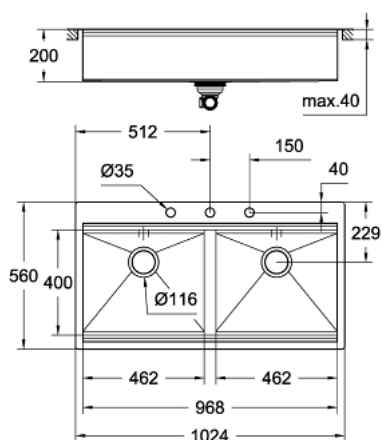

31 585 SD0 K800 МИВКА ОТ НЕРЪЖДАЕМА СТОМАНА

PRODUCT DESCRIPTION

- Colour: неръждаема стомана
- модел: K800 120-S 102.4 / 56 2.0
- тип монтаж: върху плот без ръб
- материал: неръждаема стомана AISI 304 (V2A)
- дебелина на материала: 1 мм
- GROHE LongLife finish
- покритие: сатенено
- GROHE Whisper
- мин. размер на шкафа: 1200 мм
- размери: 1024 x 560 мм
- 2 еднакви по големина корита: 462 x 400 x 200 мм
- GROHE FastFixation монтаж
- отцедник: автоматичен изпразнител
- аксесоарите включват: автоматичен изпразнител, отпадъчен комплект, цедка, монтажен комплект
- amount of fasteners included (flush mount): 18
- outer radius: R10, inner bowl radius: R0

31 585 SD0 K800 МИВКА ОТ НЕРЪЖДАЕМА СТОМАНА

SPARE PARTS, септември 2017 – now

- 1: Тапа за отточен сифон (Spare part-nr. 42577SD0)
- 2: Покривен елемент (Spare part-nr. 42578SD0)
- 3: Въртящ елемент (Spare part-nr. 42573SD0)
- 4: Тапа за отточен сифон (Spare part-nr. 42576SD0)