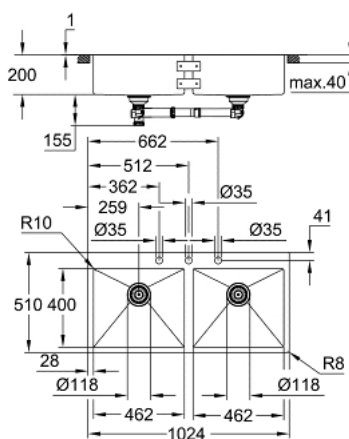

31 585 SD1 K800 МИВКА ОТ НЕРЪЖДАЕМА СТОМАНА

PRODUCT DESCRIPTION

- Colour: неръждаема стомана
- модел: K800 120-S 102.4/51 2.0
- вид монтаж: стандартен или върху плот без ръб
- материал: неръждаема стомана AISI 304 (V2A)
- дебелина на материала: 1 мм
- GROHE LongLife finish
- покритие: сатенено
- GROHE Whisper
- мин. размер на шкафа: 1200 мм
- размери: 1024 x 510 mm
- единична купа: 462 x 400 x 200 mm
- 2 еднакви по големина корита: 462 x 400 x 200 mm
- външен радиус: R3, вътрешен радиус на корито: R10
- GROHE FastFixation система за бързо инсталиране
- отвор (при стандартен монтаж): 1009 x 495 mm (R3)
- отвор (върху плот без ръб): 1009 x 495 mm (R3)
- изпразнител: Ø 3.5"/90 mm цедка за отпадъци с автоматичен изпразнител
- аксесоарите включват: автоматичен изпразнител, отпадъчен комплект, цедка, монтажен комплект
- възможност за автоматичен изпразнител (40 986 SD0)
- брой включени крепежни елементи (стандартен монтаж): 12

31 585 SD1 K800 МИВКА ОТ НЕРЪЖДАЕМА СТОМАНА

SPARE PARTS, май 2019 – now

1: Тапа за отточен сифон (Spare part-nr. 42588SD0)

2: Покривен елемент (Spare part-nr. 42590SD0)

3: Завъртаща ръкохватка (Spare part-nr. 42586SD0)