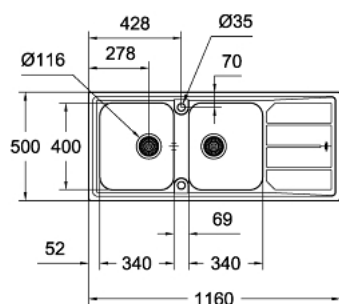

31 588 SD0 K500 МИВКА ОТ НЕРЪЖДАЕМА СТОМАНА С ОТЦЕДНИК

PRODUCT DESCRIPTION

- Colour: неръждаема стомана
- модел: K500 80-S 116/50 2.0 rev
- тип монтаж: стандартно вграждане
- материал: неръждаема стомана AISI 304 (V2A)
- дебелина на материала: 0.7 mm
- GROHE LongLife finish
- покритие: сатенено
- GROHE Whisper
- мин. размери на шкафа: 800 mm
- размери: 1160 x 500 mm
- 2 еднакви по големина корита: 340 x 400 x 195 mm
- GROHE FastFixation монтаж
- с възможност за монтиране хоризонтално или вертикално
- отвор: 1140 x 480 mm
- отвори за пробиване: 2 x 35 mm
- отцедник: автоматичен изпразнител
- аксесоарите включват: автоматичен изпразнител, отпадъчен комплект, цедка, монтажен комплект
- брой включени крепежни елементи (стандартен монтаж): 8
- outer radius: R10, inner bowl radius: R60

31 588 SD0 K500 МИВКА ОТ НЕРЪЖДАЕМА СТОМАНА С ОТЦЕДНИК

SPARE PARTS, септември 2017 – now

1: Тапа за отточен сифон (Spare part-nr. 42576SD0)

2: Въртящ елемент (Spare part-nr. 42575SD0)

2: Тапа за отточен сифон (Spare part-nr. 42580SD0)