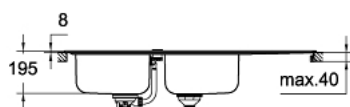

31 588 SD0 K500 МИВКА ОТ НЕРЪЖДАЕМА СТОМАНА С ОТЦЕДНИК

PRODUCT DESCRIPTION

- Colour: неръждаема стомана
- модел: K500 80-S 116/50 2.0 rev
- тип монтаж: стандартно вграждане
- материал: неръждаема стомана AISI 304 (V2A)
- дебелина на материала: 0.7 mm
- GROHE LongLife finish
- покритие: сатенено
- GROHE Whisper
- мин. размери на шкафа: 800 mm
- размери: 1160 x 500 mm
- 2 еднакви по големина корита: 340 x 400 x 195 mm
- GROHE FastFixation монтаж
- с възможност за монтиране хоризонтално или вертикално
- отвор: 1140 x 480 mm
- отвори за пробиване: 2 x 35 mm
- отцедник: автоматичен изпразнител
- аксесоарите включват: автоматичен изпразнител, отпадъчен комплект, цедка, монтажен комплект
- брой включени крепежни елементи (стандартен монтаж): 8
- outer radius: R10, inner bowl radius: R60

31 588 SD0 K500 МИВКА ОТ НЕРЪЖДАЕМА СТОМАНА С ОТЦЕДНИК

SPARE PARTS, септември 2017 – now

1: Тапа за отточен сифон (Spare part-nr. 42576SD0)

2: Въртящ елемент (Spare part-nr. 42575SD0)

2: Тапа за отточен сифон (Spare part-nr. 42580SD0)