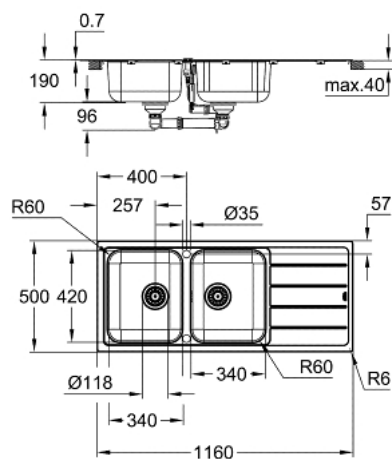

## 31 588 SD1 K500 МИВКА ОТ НЕРЪЖДАЕМА СТОМАНА С ОТЦЕДНИК

### PRODUCT DESCRIPTION

- Colour: неръждаема стомана
- модел: K500 80-S 116/50 2.0 rev
- вид монтаж: стандартен
- материал: неръждаема стомана AISI 304 (V2A)
- дебелина на материала: 0.7 мм
- GROHE LongLife finish
- покритие: сатенено
- GROHE Whisper
- мин. размери на шкафа: 800 мм
- размери: 1160 x 500 мм
- 1 корито: 340 x 420 x 185 mm
- 2-ро корито: 340 x 420 x 185 mm
- външен радиус: R6 (стандартен монтаж), вътрешен радиус на корито: R90
- GROHE FastFixation система за бързо инсталиране
- с възможност за монтиране хоризонтално или вертикално
- отвор (при стандартен монтаж): 1140 x 480 mm
- отвори за пробиване: 2 x 35 mm
- изпразнител: Ø 3.5"/90 mm цедка за отпадъци с автоматичен изпразнител
- аксесоарите включват: автоматичен изпразнител, отпадъчен комплект, цедка, монтажен комплект
- възможност за автоматичен изпразнител (40 986 SD0)
- брой включени крепежни елементи (стандартен монтаж): 18

## 31 588 SD1 K500 МИВКА ОТ НЕРЪЖДАЕМА СТОМАНА С ОТЦЕДНИК

**SPARE PARTS**, август 2019 – now

1: Тапа за отточен сифон (Spare part-nr. 42588SD0)

2: Тапа за отточен сифон (Spare part-nr. 42589SD0)

3: Завъртаща ръкохватка (Spare part-nr. 42587SD0)