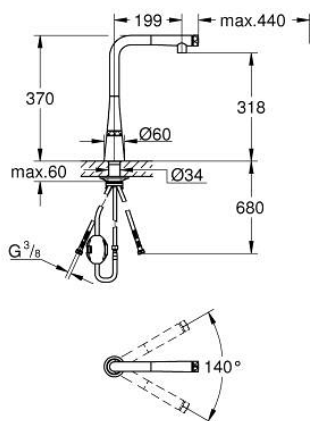

31 593 002 ZEDRA SMARTCONTROL СМЕСИТЕЛ ЗА МИВКА СЪС SMARTCONTROL

PRODUCT DESCRIPTION

- Colour: хром
- Еднодупков монтаж
- GROHE LongLife хромирано покритие
- Pull-Out spout for greater flexibility
- Издърпващ се душ
- Материал: метал
- MagneticDocking осигурява лесно и плавно прибиране на издърпващия се душ в начална позиция
- GROHE SmartControl натискане за включване-изключване, завъртане за регулиране на дебита от есо режим до пълен обем
- Регулиране на температурата, чрез завъртане на бутона разположен върху тялото.
- Подвижен тръбен чучур
- Възможност за завъртане 140°
- Защита от обратен поток
- Меки връзки
- водни пътища - без досег до олово и никел в смесителя
- maximum flow rate (at 3 bar): 10 l/min

31 593 002 ZEDRA SMARTCONTROL СМЕСИТЕЛ ЗА МИВКА СЪС SMARTCONTROL

SPARE PARTS, юли 2018 – юни 2022

- 1: Издърпващ се душ (Spare part-nr. 48487000)
- 1.1: Филтър (Spare part-nr. 0676800M)
- 1.2: Възвратен клапан (Spare part-nr. 08565000)
- 1.3: Комплект за регулиране на дебита (Spare part-nr. 48470000)
- 2: Шлаух за душ (Spare part-nr. 48488000)
- 3: Монтажен комплект (Spare part-nr. 48384000)
- 4: Носещ елемент (Spare part-nr. 05334000)
- 5: Възвратен клапан (Spare part-nr. 45881000)
- 6: Филтър (Spare part-nr. 0676800M)