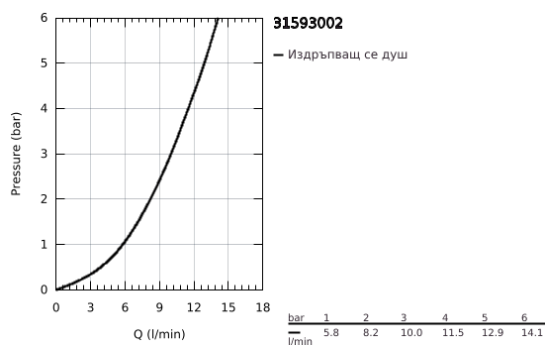

31 593 002 ZEDRA SMARTCONTROL СМЕСИТЕЛ ЗА МИВКА СЪС SMARTCONTROL

PRODUCT DESCRIPTION

- Colour: хром
- Еднодупков монтаж
- GROHE LongLife хромирано покритие
- Pull-Out spout for greater flexibility
- Издърпващ се душ
- Материал: метал
- MagneticDocking осигурява лесно и плавно прибиране на издърпващия се душ в начална позиция
- GROHE SmartControl натискане за включване-изключване, завъртане за регулиране на дебита от есо режим до пълен обем
- Регулиране на температурата, чрез завъртане на бутона разположен върху тялото.
- Подвижен тръбен чучур
- Възможност за завъртане 140°
- Защита от обратен поток
- Меки връзки
- водни пътища - без досег до олово и никел в смесителя
- maximum flow rate (at 3 bar): 10 l/min

31 593 002 ZEDRA SMARTCONTROL СМЕСИТЕЛ ЗА МИВКА СЪС SMARTCONTROL

SPARE PARTS, юли 2018 – юни 2022

- 1: Издърпващ се душ (Spare part-nr. 48487000)
- 1.1: Филтър (Spare part-nr. 0676800M)
- 1.2: Възвратен клапан (Spare part-nr. 08565000)
- 1.3: Комплект за регулиране на дебита (Spare part-nr. 48470000)
- 2: Шлаух за душ (Spare part-nr. 48488000)
- 3: Монтажен комплект (Spare part-nr. 48384000)
- 4: Носещ елемент (Spare part-nr. 05334000)
- 5: Възвратен клапан (Spare part-nr. 45881000)
- 6: Филтър (Spare part-nr. 0676800M)