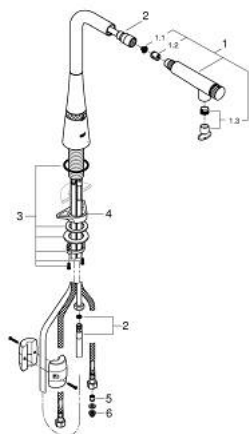

31 593 DC2 ZEDRA SMARTCONTROL СМЕСИТЕЛ ЗА МИВКА СЪС SMARTCONTROL

PRODUCT DESCRIPTION

- Colour: supersteel
- Еднодупков монтаж
- GROHE LongLife finish
- Pull-Out spout for greater flexibility
- Издърпващ се душ
- Материал: метал
- MagneticDocking осигурява лесно и плавно прибиране на издърпващия се душ в начална позиция
- GROHE SmartControl натискане за включване-изключване, завъртане за регулиране на дебита от есо режим до пълен обем
- Регулиране на температурата, чрез завъртане на бутона разположен върху тялото.
- Подвижен тръбен чучур
- Възможност за завъртане 140°
- Защита от обратен поток
- Меки връзки
- водни пътища - без досег до олово и никел в смесителя
- maximum flow rate (at 3 bar): 10 l/min

31 593 DC2 ZEDRA SMARTCONTROL СМЕСИТЕЛ ЗА МИВКА СЪС SMARTCONTROL

SPARE PARTS, юли 2018 – now

- 1: Издърпващ се душ (Spare part-nr. 48487DC0)
- 1.1: Филтър (Spare part-nr. 0676800M)
- 1.2: Възвратен клапан (Spare part-nr. 08565000)
- 1.3: Комплект за регулиране на дебита (Spare part-nr. 48470000)
- 2: Шлаух за душ (Spare part-nr. 48488000)
- 3: Монтажен комплект (Spare part-nr. 48384000)
- 4: Носещ елемент (Spare part-nr. 05334000)
- 5: Възвратен клапан (Spare part-nr. 45881000)
- 6: Филтър (Spare part-nr. 0676800M)