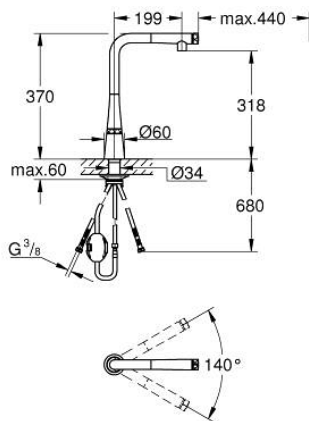

31 593 DC2 ZEDRA SMARTCONTROL СМЕСИТЕЛ ЗА МИВКА СЪС SMARTCONTROL

PRODUCT DESCRIPTION

- Colour: supersteel
- Еднодупков монтаж
- GROHE LongLife finish
- Pull-Out spout for greater flexibility
- Издърпващ се душ
- Материал: метал
- MagneticDocking осигурява лесно и плавно прибиране на издърпващия се душ в начална позиция
- GROHE SmartControl натискане за включване-изключване, завъртане за регулиране на дебита от есо режим до пълен обем
- Регулиране на температурата, чрез завъртане на бутона разположен върху тялото.
- Подвижен тръбен чучур
- Възможност за завъртане 140°
- Защита от обратен поток
- Меки връзки
- водни пътища - без досег до олово и никел в смесителя
- maximum flow rate (at 3 bar): 10 l/min

31 593 DC2 ZEDRA SMARTCONTROL СМЕСИТЕЛ ЗА МИВКА СЪС SMARTCONTROL

SPARE PARTS, юли 2018 – now

- 1: Издърпващ се душ (Spare part-nr. 48487DC0)
- 1.1: Филтър (Spare part-nr. 0676800M)
- 1.2: Възвратен клапан (Spare part-nr. 08565000)
- 1.3: Комплект за регулиране на дебита (Spare part-nr. 48470000)
- 2: Шлаух за душ (Spare part-nr. 48488000)
- 3: Монтажен комплект (Spare part-nr. 48384000)
- 4: Носещ елемент (Spare part-nr. 05334000)
- 5: Възвратен клапан (Spare part-nr. 45881000)
- 6: Филтър (Spare part-nr. 0676800M)