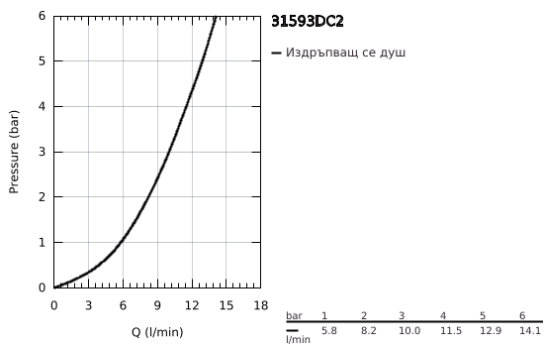

31 593 DC2 ZEDRA SMARTCONTROL СМЕСИТЕЛ ЗА МИВКА СЪС SMARTCONTROL

PRODUCT DESCRIPTION

- Colour: supersteel
- Еднодупков монтаж
- GROHE LongLife finish
- Pull-Out spout for greater flexibility
- Издърпващ се душ
- Материал: метал
- MagneticDocking осигурява лесно и плавно прибиране на издърпващия се душ в начална позиция
- GROHE SmartControl натискане за включване-изключване, завъртане за регулиране на дебита от есо режим до пълен обем
- Регулиране на температурата, чрез завъртане на бутона разположен върху тялото.
- Подвижен тръбен чучур
- Възможност за завъртане 140°
- Защита от обратен поток
- Меки връзки
- водни пътища - без досег до олово и никел в смесителя
- maximum flow rate (at 3 bar): 10 l/min

31 593 DC2 ZEDRA SMARTCONTROL СМЕСИТЕЛ ЗА МИВКА СЪС SMARTCONTROL

SPARE PARTS, юли 2018 – now

- 1: Издърпващ се душ (Spare part-nr. 48487DC0)
- 1.1: Филтър (Spare part-nr. 0676800M)
- 1.2: Възвратен клапан (Spare part-nr. 08565000)
- 1.3: Комплект за регулиране на дебита (Spare part-nr. 48470000)
- 2: Шлаух за душ (Spare part-nr. 48488000)
- 3: Монтажен комплект (Spare part-nr. 48384000)
- 4: Носещ елемент (Spare part-nr. 05334000)
- 5: Възвратен клапан (Spare part-nr. 45881000)
- 6: Филтър (Spare part-nr. 0676800M)